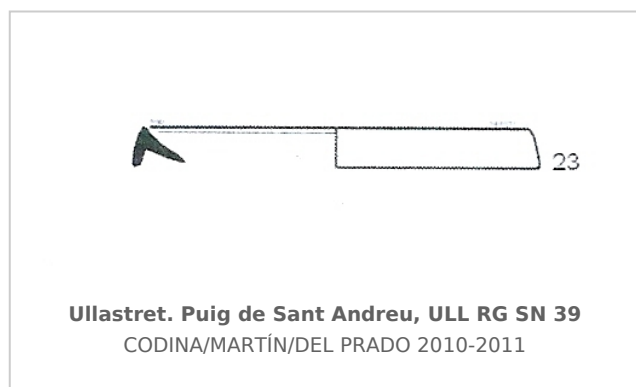

Ficha CIG 6304

Museu d'Arqueologia de Catalunya-Ullastret

Núm. Inventario: MAC-ULL RG SN 39

Procedencia: [Ullastret. Puig de Sant Andreu](#)

Contexto: [Zona 14. Fase fundacional.](#)

Cronología: 400 - 350

Coordenadas: [42.00675 - 3.07879](#)

URL: <https://www.bd.iberiagraeca.net/fichas/6304>

IMÁGENES

BIBLIOGRAFÍA

CODINA/MARTIN ORTEGA/DEL PRADO 2010-2011 - F. Codina, A. Martín Ortega, G. del Prado: La recerca arqueològica al Conjunt Ibèric d'Ullastret en els darrers anys (1995-2010), *Tribuna d'Arqueologia*, Barcelona, 63-99. (p. 88, p. 89, fig. 12.23) [[+ inf.]](#)

CERÁMICA

Origen: Rhode

Forma: Estamno

Parte Conservada: Borde

Observaciones: Según los autores, pertenece a la forma CL-ROS 43 del DICOCER (PY 1993).