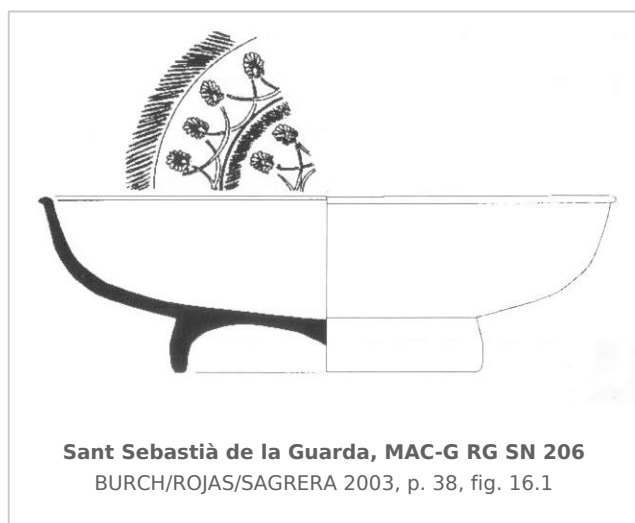

Ficha CIG 6316

Museu d'Arqueologia de Catalunya - Girona

Núm. Inventario: MAC-G RG SN 206

Procedencia: [Sant Sebastià de la Guarda](#)

Contexto: [UE 1105](#).

Cronología: 350 - 300

Coordenadas: [41.89712](#) - [3.20288](#)

URL: <https://www.bd.iberiagraeca.net/fichas/6316>

IMÁGENES

BIBLIOGRAFÍA

BURCH/ROJAS/SAGRERA 2003 - J. Burch, A. Rojas, J. Sagrera: Noves aportacions per al coneixement del poblat ibèric de Sant Sebastià de La Guarda (Llafranc, Palafrugell), *Estudis del Baix Empordà* 22, Sant Feliu de Guíxols, 9-54.

(p. 37, p. 38, fig. 16.1) [\[+ inf.\]](#)

CERÁMICA

Origen: Ática

Técnica: C. de barniz negro

Forma: Copa

Parte Conservada: Perfil completo

Tipo Decoración: Barnizada Estampillada Incisa

Motivos Ornamentales: Palmetas entrelazadas Círculos Trazos oblicuos