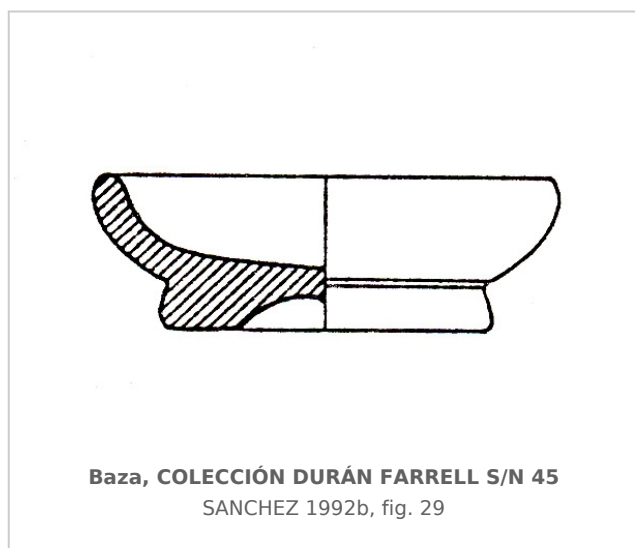

Ficha CIG 632

Colección Durán Farell

Núm. Inventario: CDF S/N 45

Procedencia: [Baza. Cerro del Santuario](#)

Contexto: [Indeterminado](#)

Cronología: 350 - 325

Coordenadas: [37.47206](#) - [-2.77986](#)

URL: <https://www.bd.iberiagraeca.net/fichas/632>

IMÁGENES

BIBLIOGRAFÍA

SANCHEZ 1992a - C. Sánchez: *El comercio de productos griegos en Andalucía Oriental. Siglos V-IV a.C. Estudio tipológico e iconográfico de la cerámica*, Col. tesis doctorales nº 1495/92, Madrid.
(p. 443, nº 93, fig. 29)

CERÁMICA

Origen: Ática

Técnica: C. de barniz negro

Forma: Cuenco borde entrante

Tipo: Small bowl: broad base del Agora

Parte Conservada: Perfil completo