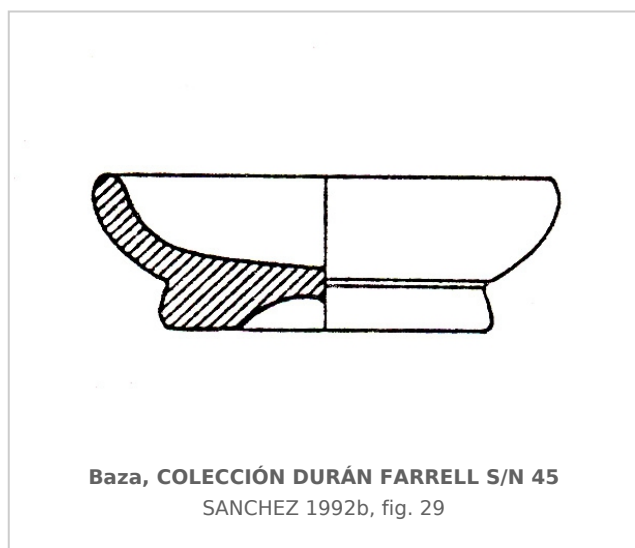

Ficha CIG 632

Colección Durán Farell

Núm. Inventario: CDF S/N 45

Procedencia: [Baza. Cerro del Santuario](#)
Contexto: [Indeterminado](#)
Cronología: 350 - 325
Coordenadas: [37.47206](#) - [-2.77986](#)
URL: <https://www.bd.iberiagraeca.net/fichas/632>

IMÁGENES

BIBLIOGRAFÍA

SANCHEZ 1992a - C. Sánchez: *El comercio de productos griegos en Andalucía Oriental. Siglos V-IV a.C. Estudio tipológico e iconográfico de la cerámica*, Col. tesis doctorales nº 1495/92, Madrid.
(p. 443, nº 93, fig. 29)

CERÁMICA

Origen: Ática
Técnica: C. de barniz negro
Forma: Cuenco borde entrante
Tipo: Small bowl: broad base del Agora
Parte Conservada: Perfil completo