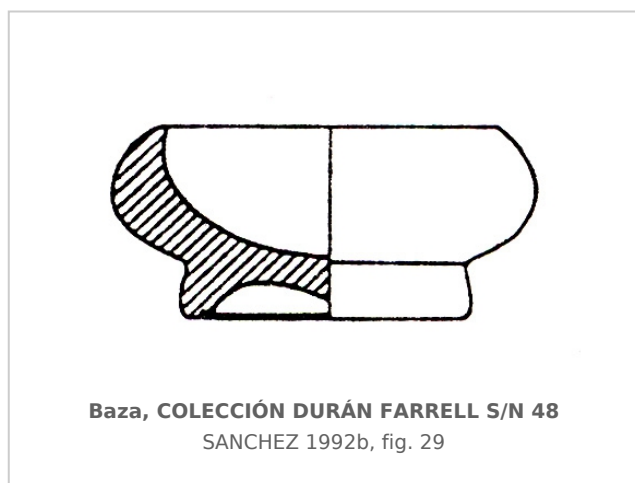

Ficha CIG 634

Colección Durán Farell

Núm. Inventario: CDF S/N 48

Procedencia: [Baza. Cerro del Santuario](#)

Contexto: [Indeterminado](#)

Cronología: 350 - 325

Coordenadas: [37.47206](#) - [-2.77986](#)

URL: <https://www.bd.iberiagraeca.net/fichas/634>

IMÁGENES

BIBLIOGRAFÍA

SANCHEZ 1992a - C. Sánchez: *El comercio de productos griegos en Andalucía Oriental. Siglos V-IV a.C. Estudio tipológico e iconográfico de la cerámica*, Col. tesis doctorales nº 1495/92, Madrid.
(p. 443-444, nº 95, fig. 29)

CERÁMICA

Origen: Ática

Técnica: C. de barniz negro

Forma: Cuenco pequeño

Tipo: Saltcellar footed del Agora

Parte Conservada: Perfil completo

Observaciones: Uña en la base.