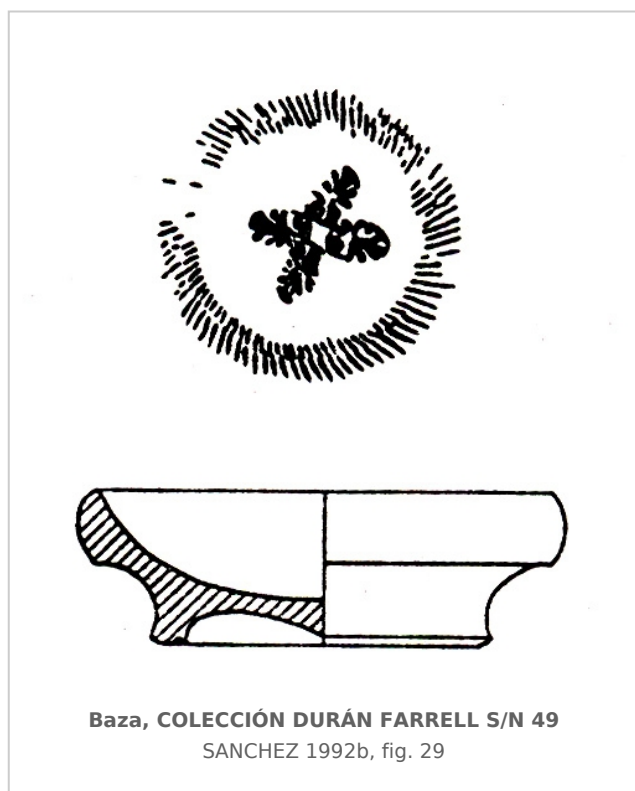

Ficha CIG 635
Colección Durán Farell
Núm. Inventario: CDF S/N 49

Procedencia: [Baza. Cerro del Santuario](#)

Contexto: [Indeterminado](#)

Cronología: 375 - 350

Coordenadas: [37.47206](#) - [-2.77986](#)

URL: <https://www.bd.iberiagraeca.net/fichas/635>

IMÁGENES

BIBLIOGRAFÍA

SANCHEZ 1992a - C. Sánchez: *El comercio de productos griegos en Andalucía Oriental. Siglos V-IV a.C. Estudio tipológico e iconográfico de la cerámica*, Col. tesis doctorales nº 1495/92, Madrid.
(p. 444, nº 96)

CERÁMICA