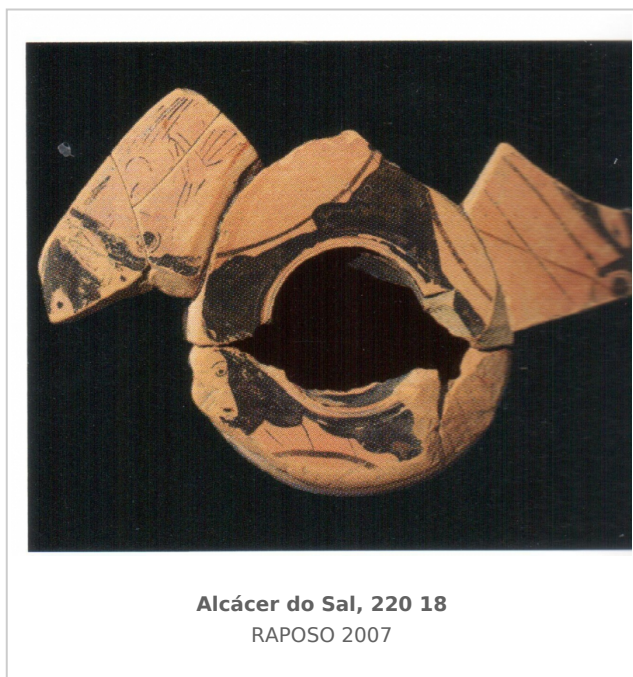

Ficha CIG 6416

Museu Nacional de Arqueologia de Portugal

Núm. Inventario: 22018

Procedencia: [Alcácer do Sal](#)

Contexto: [Necrópolis](#)

Cronología: 380 - 370

Coordenadas: [38.37244](#) - [-8.51412](#)

URL: <https://www.bd.iberiagraeca.net/fichas/6416>

IMÁGENES

BIBLIOGRAFÍA

RAPOSO 2007 - L. Raposo (coord.): *Vasos gregos em Portugal. Aquém das colunas de Hércules*, Museu Nacional de Arqueologia, Lisboa.
(p. 142, fig 63)

CERÁMICA

Origen: Ática

Técnica: C. de figuras rojas

Forma: Plato de pescado

Parte Conservada: Perfil completo

Taller: ALCÁCER DO SAL P

Tipo Decoración: Barnizada Pintada

Animales: Calamar Dorada

Uso Secundario: Ajuar funerario

Autor: Daniela Ferreira (Universidade do Porto)