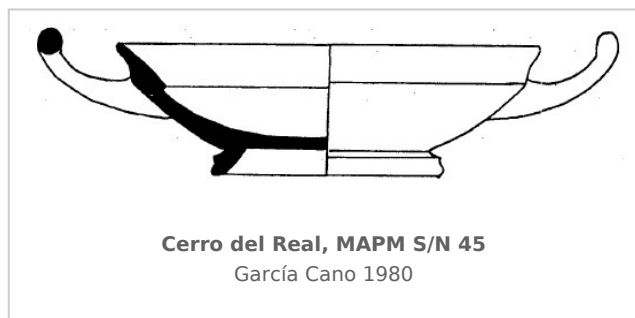

### Museo Arqueológico Provincial de Murcia

Núm. Inventario: MAPM S/N 45

**Procedencia:** [Cerro del Real, Necrópolis de Tútugi](#)

**Contexto:** [Indeterminado](#)

**Cronología:** 450 - 400

**Coordenadas:** [37.74379](#) - [-2.54247](#)