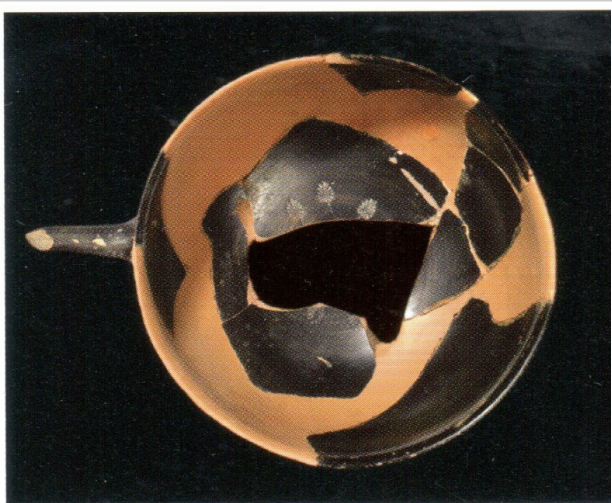

Ficha CIG 6460

Museu Nacional de Arqueologia de Portugal

Núm. Inventario: 982.62.118

Procedencia: [Alcácer do Sal](#)

Contexto: [Necrópolis](#)

Cronología: 375 - 350

Coordenadas: [38.37244](#) - [-8.51412](#)

URL: <https://www.bd.iberiagraeca.net/fichas/6460>

IMÁGENES

Alcácer do Sal 982.62.118
RAPOSO 2007

BIBLIOGRAFÍA

RAPOSO 2007 - L. Raposo (coord.): *Vasos gregos em Portugal. Aquém das colunas de Hércules*, Museu Nacional de Arqueologia, Lisboa.
(p. 143, fig. 64)

CERÁMICA

Origen: Ática

Técnica: C. de barniz negro