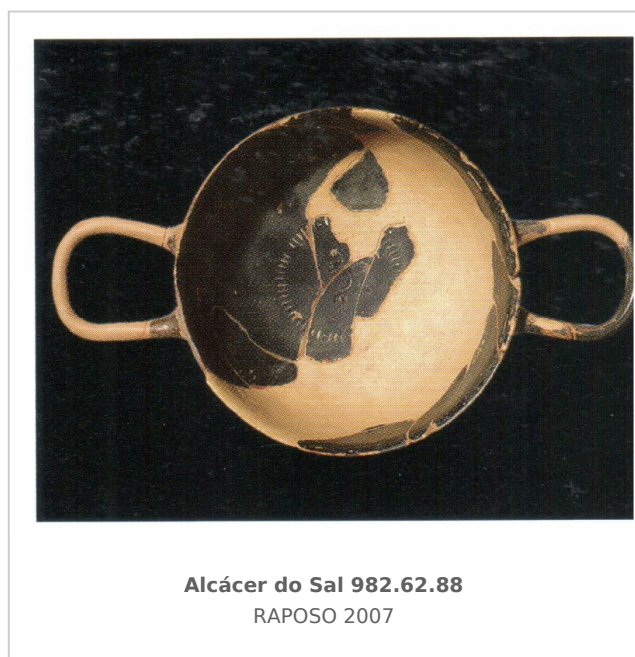

Ficha CIG 6461

Museu Nacional de Arqueologia de Portugal

Núm. Inventario: 982.62.88

Procedencia: [Alcácer do Sal](#)

Contexto: [Necrópolis](#)

Cronología: 425 - 400

Coordenadas: [38.37244](#) - [-8.51412](#)

URL: <https://www.bd.iberiagraeca.net/fichas/6461>

IMÁGENES

BIBLIOGRAFÍA

RAPOSO 2007 - L. Raposo (coord.): *Vasos gregos em Portugal. Aquém das colunas de Hércules*, Museu Nacional de Arqueologia, Lisboa.
(p. 143, fig. 65)

CERÁMICA

Origen: Ática

Técnica: C. de barniz negro