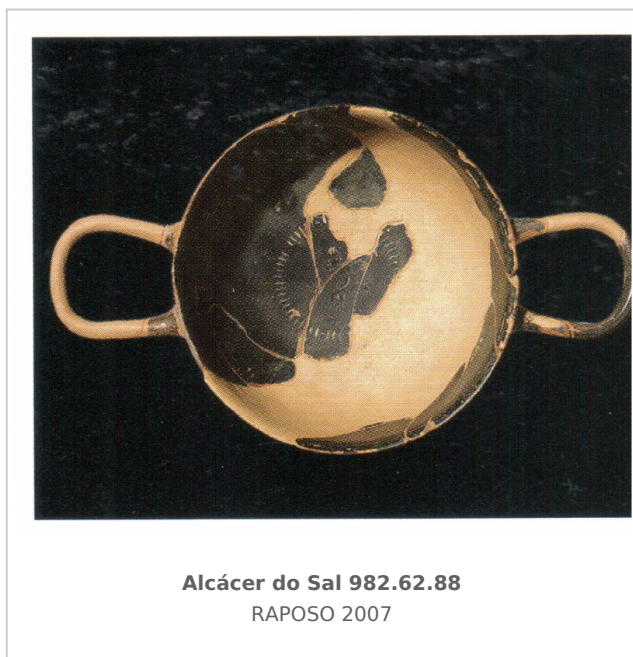

Ficha CIG 6461

Museu Nacional de Arqueologia de Portugal

Núm. Inventario: 982.62.88

Procedencia: [Alcácer do Sal](#)

Contexto: [Necrópolis](#)

Cronología: 425 - 400

Coordenadas: [38.37244](#) - [-8.51412](#)

URL: <https://www.bd.iberiagraeca.net/fichas/6461>

IMÁGENES

BIBLIOGRAFÍA

RAPOSO 2007 - L. Raposo (coord.): *Vasos gregos em Portugal. Aquém das colunas de Hércules*, Museu Nacional de Arqueologia, Lisboa.
(p. 143, fig. 65)

CERÁMICA

Origen: Ática

Técnica: C. de barniz negro