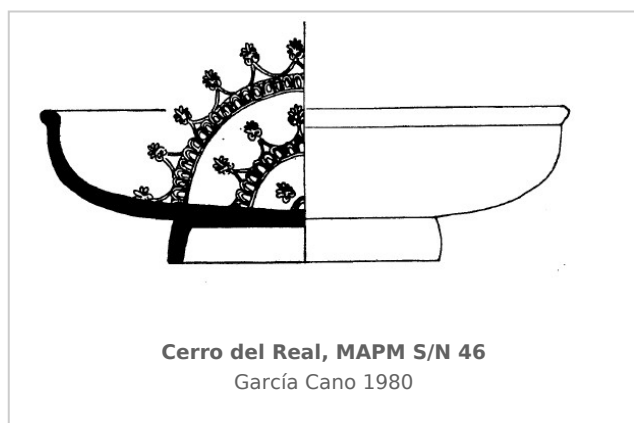

Ficha CIG 650

Museo Arqueológico Provincial de Murcia

Núm. Inventario: MAPM S/N 46

Procedencia: [Cerro del Real, Necrópolis de Tútugi](#)

Contexto: [Indeterminado](#)

Cronología: 400 - 380

Coordenadas: [37.74379](#) - [-2.54247](#)

URL: <https://www.bd.iberiagraeca.net/fichas/650>

IMÁGENES

BIBLIOGRAFÍA

GARCIA CANO 1980 - J. M. García Cano: Cerámica ática de Galera en el Museo Arqueológico de Murcia, *Pyrenae* 15-16, Barcelona, 229-239.

(p. 235, nº 5, fig. 4) [[+ inf.]](#)

SANCHEZ 1992a - C. Sánchez: *El comercio de productos griegos en Andalucía Oriental. Siglos V-IV a.C. Estudio tipológico e iconográfico de la cerámica*, Col. tesis doctorales nº 1495/92, Madrid.

(p. 518, nº 249)

CERÁMICA

Origen: Ática

Técnica: C. de barniz negro

Forma: Cuenco borde saliente

Parte Conservada: Perfil completo

Tipo Decoración: Estampillada Incisa