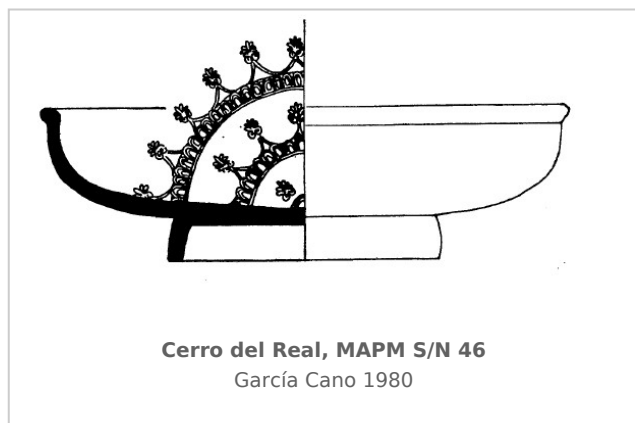

Ficha CIG 650

Museo Arqueológico Provincial de Murcia

Núm. Inventario: MAPM S/N 46

Procedencia: [Cerro del Real, Necrópolis de Tútugi](#)

Contexto: [Indeterminado](#)

Cronología: 400 - 380

Coordenadas: [37.74379](#) - [-2.54247](#)

URL: <https://www.bd.iberiagraeca.net/fichas/650>

IMÁGENES

BIBLIOGRAFÍA

GARCIA CANO 1980 - J. M. García Cano: Cerámica ática de Galera en el Museo Arqueológico de Murcia, *Pyrenae* 15-16, Barcelona, 229-239.

(p. 235, nº 5, fig. 4) [[+ inf.]](#)

SANCHEZ 1992a - C. Sánchez: *El comercio de productos griegos en Andalucía Oriental. Siglos V-IV a.C. Estudio tipológico e iconográfico de la cerámica*, Col. tesis doctorales nº 1495/92, Madrid.

(p. 518, nº 249)

CERÁMICA

Origen: Ática

Técnica: C. de barniz negro

Forma: Cuenco borde saliente

Parte Conservada: Perfil completo

Tipo Decoración: Estampillada Incisa