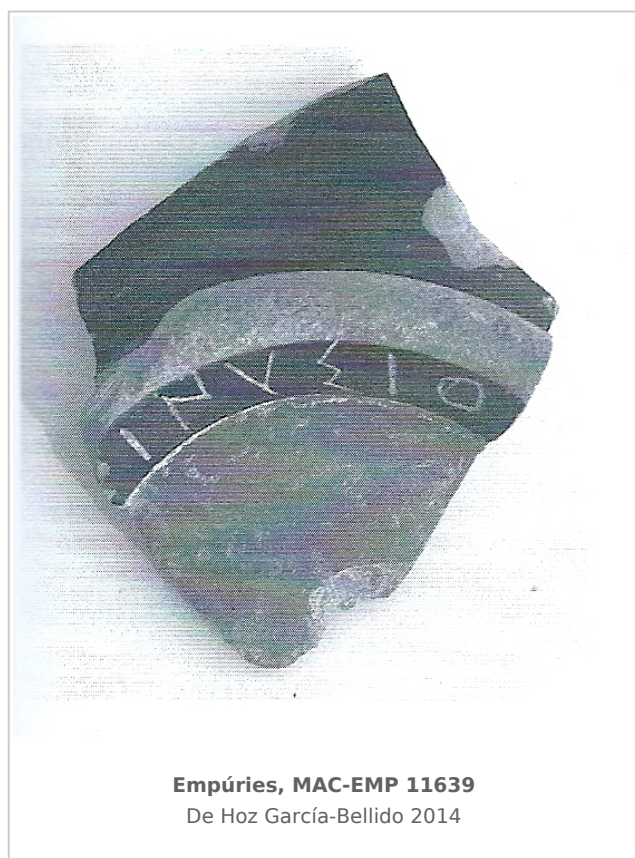

Ficha CIG 6568

Museu d'Arqueologia de Catalunya - Empúries

Núm. Inventario: 11639

Procedencia: [Empúries](#)

Contexto: [Solar del centro de recepción (10-SU-28-D1-1031)](#)

Cronología: 450 - 400

Coordenadas: [42.13476 - 3.1206](#)

URL: <https://www.bd.iberiagraeca.net/fichas/6568>

IMÁGENES

BIBLIOGRAFÍA

DE HOZ GARCIA-BELLIDO 2014 - M.ª P. de Hoz García-Bellido: *Inscripciones griegas de España y Portugal*, Bibliotheca Archaeologica Hispana 40, Real Academia de la Historia, Madrid.
(p. 49, nº 11)