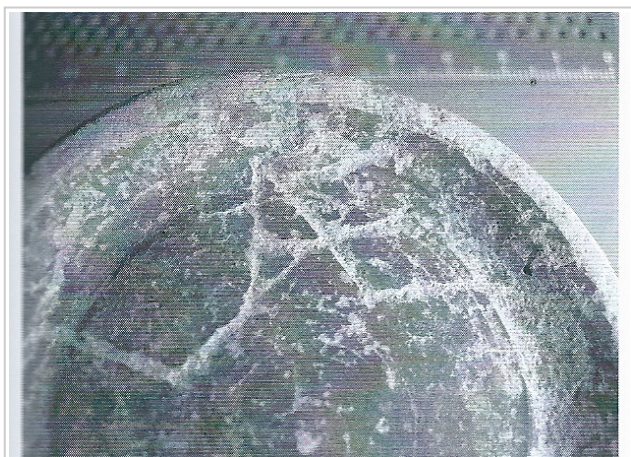

Ficha CIG 6576

Museu d'Arqueologia de Catalunya - Empúries

Núm. Inventario: 2757

Procedencia: [Empúries](#)

Contexto: [Neápolis, indeterminado](#)

Cronología: 450 - 350

Coordenadas: [42.13476](#) - [3.1206](#)

URL: <https://www.bd.iberiagraeca.net/fichas/6576>

IMÁGENES

Empúries, MAC-EMP 2757

De Hoz García-Bellido 2014

BIBLIOGRAFÍA

DE HOZ GARCIA-BELLIDO 2014 - M.ª P. de Hoz García-Bellido: *Inscripciones griegas de España y Portugal*, Bibliotheca Archaeologica Hispana 40, Real Academia de la Historia, Madrid.
(p. 54-55, nº 20)

CERÁMICA

Origen: Ática

Técnica: C. de barniz negro

Forma: Copa

Parte Conservada: Pie