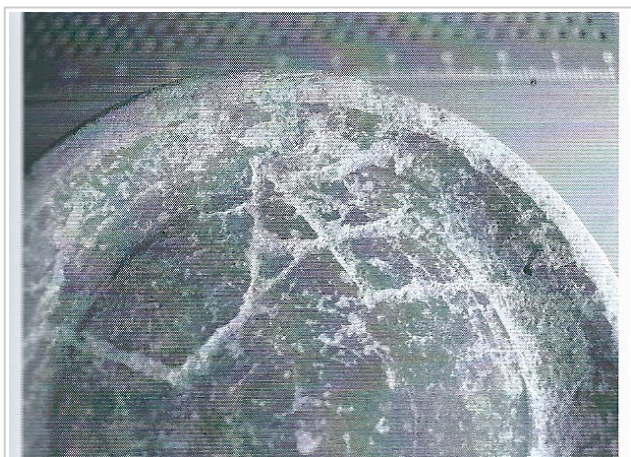

Ficha CIG 6576

Museu d'Arqueologia de Catalunya - Empúries

Núm. Inventario: 2757

Procedencia: [Empúries](#)

Contexto: [Neápolis, indeterminado](#)

Cronología: 450 - 350

Coordenadas: [42.13476](#) - [3.1206](#)

URL: <https://www.bd.iberiagraeca.net/fichas/6576>

IMÁGENES

Empúries, MAC-EMP 2757

De Hoz García-Bellido 2014

BIBLIOGRAFÍA

DE HOZ GARCIA-BELLIDO 2014 - M.ª P. de Hoz García-Bellido: *Inscripciones griegas de España y Portugal*, Bibliotheca Archaeologica Hispana 40, Real Academia de la Historia, Madrid.
(p. 54-55, nº 20)

CERÁMICA

Origen: Ática

Técnica: C. de barniz negro

Forma: Copa

Parte Conservada: Pie

Tipo Decoración: Barnizada

Marcas e Inscripciones:

Marca 1: Tipo: Incisa, , **Lengua:** Griego, , **Posición:** Fondo externo, , **Transcripción:** "AE"