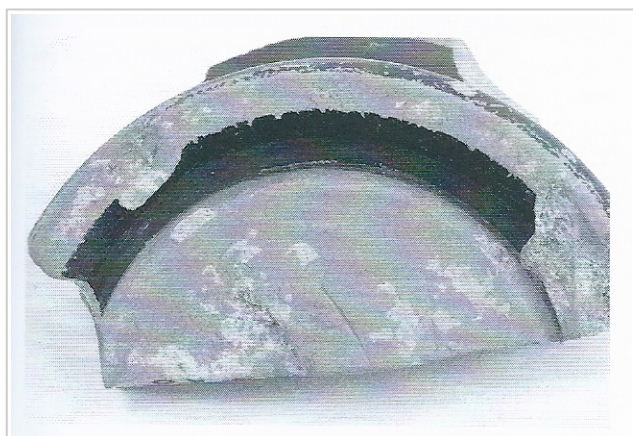

Ficha CIG 6579

Museu d'Arqueologia de Catalunya - Empúries

Núm. Inventario: 11591

Procedencia: [Empúries](#)

Contexto: [Neápolis, indeterminado](#)

Cronología: 425 - 325

Coordenadas: [42.13476](#) - [3.1206](#)

CERÁMICA

Origen: Ática

Técnica: C. de barniz negro

Forma: Escifo

Parte Conservada: Base

Tipo Decoración: Barnizada

Marcas e Inscripciones:

Marca 1: Tipo: Incisa, , Lengua: Griego, , Posición: Fondo externo, , Transcripción: "A/"