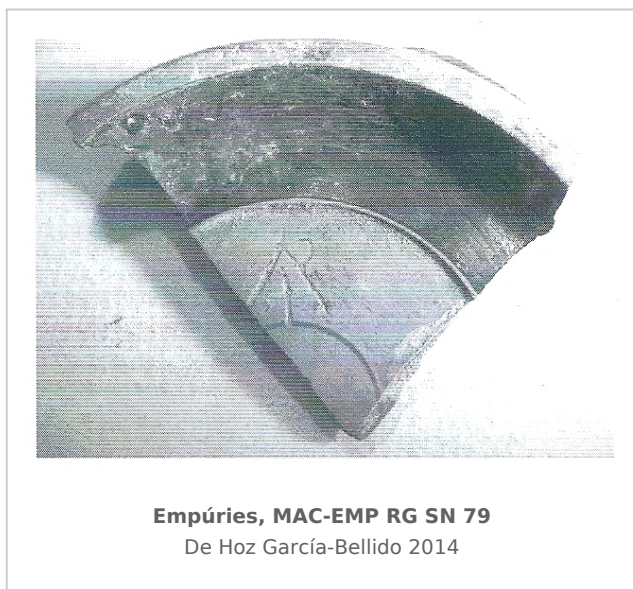

Ficha CIG 6583

Museu d'Arqueologia de Catalunya - Empúries

Núm. Inventario: EMP RG SN 79

Procedencia: [Empúries](#)

Contexto: [Indeterminado](#)

Cronología: 500 - 400

Coordenadas: [42.13476](#) - [3.1206](#)

URL: <https://www.bd.iberiagraeca.net/fichas/6583>

IMÁGENES

BIBLIOGRAFÍA

DE HOZ GARCIA-BELLIDO 2014 - M.ª P. de Hoz García-Bellido: *Inscripciones griegas de España y Portugal*, Bibliotheca Archaeologica Hispana 40, Real Academia de la Historia, Madrid.
(p. 56, nº 24)

CERÁMICA

Origen: Ática

Técnica: C. de barniz negro

Forma: Copa

Parte Conservada: Fondo y pie