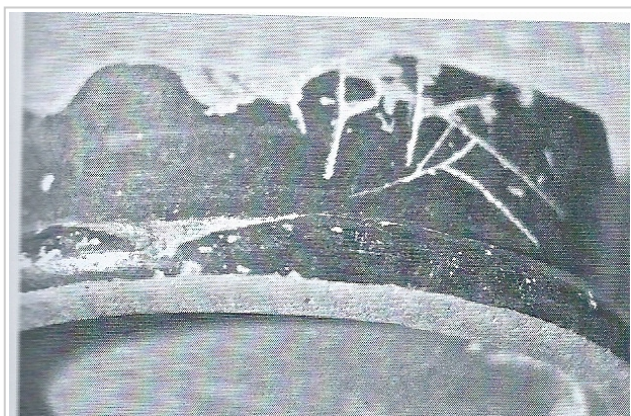

Ficha CIG 6588

Museu d'Arqueologia de Catalunya - Empúries

Núm. Inventario: 2706

Procedencia: [Empúries](#)

Contexto: [Neápolis, indeterminado](#)

Cronología: 500 - 400

Coordenadas: [42.13476 - 3.1206](#)

URL: <https://www.bd.iberiagraeca.net/fichas/6588>

IMÁGENES

Empúries, MAC-EMP 2706

De Hoz García-Bellido 2014

BIBLIOGRAFÍA

CANOS 2002 - I. Canós: *L'epigrafia grega a Catalunya*, Hungarian Polis Studies (HPS) 9, Debrecen. (nº 62, lám. XXVI)

DE HOZ GARCIA-BELLIDO 2014 - M.ª P. de Hoz García-Bellido: *Inscripciones griegas de España y Portugal*, Bibliotheca Archaeologica Hispana 40, Real Academia de la Historia, Madrid. (p. 57, nº 26)

CERÁMICA

Origen: Ática

Técnica: C. de barniz negro

Forma: Escifo