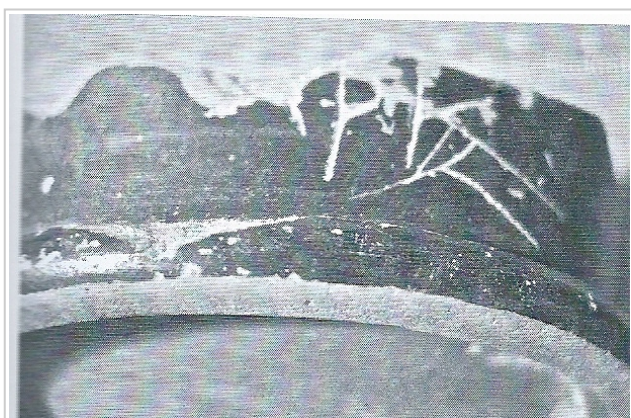

Ficha CIG 6588

Museu d'Arqueologia de Catalunya - Empúries

Núm. Inventario: 2706

Procedencia: [Empúries](#)

Contexto: [Neápolis, indeterminado](#)

Cronología: 500 - 400

Coordenadas: [42.13476 - 3.1206](#)

URL: <https://www.bd.iberiagraeca.net/fichas/6588>

IMÁGENES

Empúries, MAC-EMP 2706

De Hoz García-Bellido 2014

BIBLIOGRAFÍA

CANOS 2002 - I. Canós: *L'epigrafia grega a Catalunya*, Hungarian Polis Studies (HPS) 9, Debrecen. (nº 62, lám. XXVI)

DE HOZ GARCIA-BELLIDO 2014 - M.ª P. de Hoz García-Bellido: *Inscripciones griegas de España y Portugal*, Bibliotheca Archaeologica Hispana 40, Real Academia de la Historia, Madrid. (p. 57, nº 26)

CERÁMICA

Origen: Ática

Técnica: C. de barniz negro

Forma: Escifo