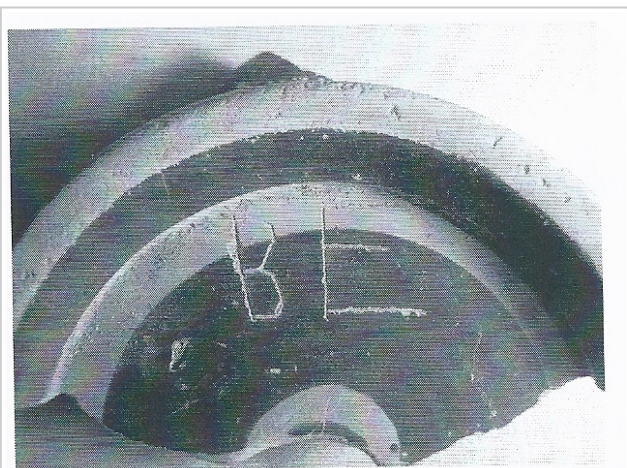

Ficha CIG 6591

Museu d'Arqueologia de Catalunya - Empúries

Núm. Inventario: 2693

Procedencia: [Empúries](#)

Contexto: [Neápolis, indeterminado](#)

Cronología: 450 - 350

Coordenadas: [42.13476 - 3.1206](#)

URL: <https://www.bd.iberiagraeca.net/fichas/6591>

IMÁGENES

Empúries, MAC-EMP 2693
De Hoz García-Bellido 2014

BIBLIOGRAFÍA

DE HOZ GARCIA-BELLIDO 2014 - M.ª P. de Hoz García-Bellido: *Inscripciones griegas de España y Portugal*, Bibliotheca Archaeologica Hispana 40, Real Academia de la Historia, Madrid.
(p. 58, nº 28)

CERÁMICA

Origen: Ática

Técnica: C. de barniz negro

Forma: Escifo

Parte Conservada: Pie