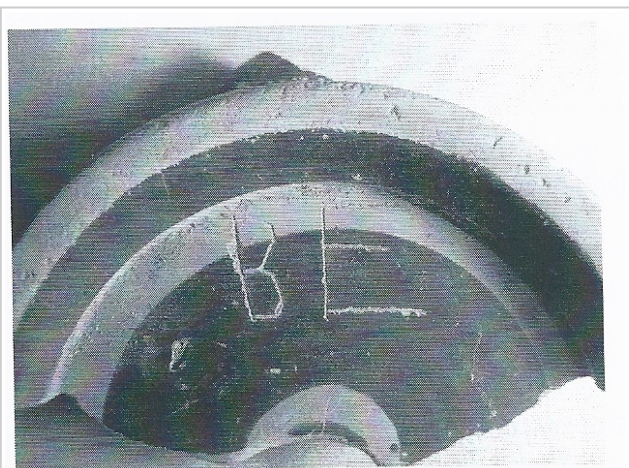

Ficha CIG 6591

Museu d'Arqueologia de Catalunya - Empúries

Núm. Inventario: 2693

Procedencia: [Empúries](#)

Contexto: [Neápolis, indeterminado](#)

Cronología: 450 - 350

Coordenadas: [42.13476 - 3.1206](#)

URL: <https://www.bd.iberiagraeca.net/fichas/6591>

IMÁGENES

Empúries, MAC-EMP 2693
De Hoz García-Bellido 2014

BIBLIOGRAFÍA

DE HOZ GARCIA-BELLIDO 2014 - M.ª P. de Hoz García-Bellido: *Inscripciones griegas de España y Portugal*, Bibliotheca Archaeologica Hispana 40, Real Academia de la Historia, Madrid.
(p. 58, nº 28)

CERÁMICA

Origen: Ática

Técnica: C. de barniz negro

Forma: Escifo

Parte Conservada: Pie