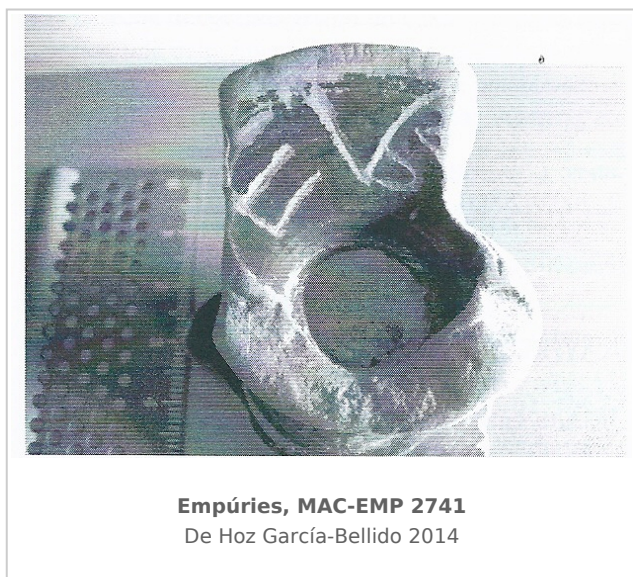

Ficha CIG 6601

Museu d'Arqueologia de Catalunya - Empúries

Núm. Inventario: 2741

Procedencia: [Empúries](#)

Contexto: [Indeterminado](#)

Cronología: 450 - 350

Coordenadas: [42.13476](#) - [3.1206](#)

URL: <https://www.bd.iberiagraeca.net/fichas/6601>

IMÁGENES

BIBLIOGRAFÍA

DE HOZ GARCIA-BELLIDO 2014 - M.ª P. de Hoz García-Bellido: *Inscripciones griegas de España y Portugal*, Bibliotheca Archaeologica Hispana 40, Real Academia de la Historia, Madrid.
(p. 59-60, nº 32)

CERÁMICA

Origen: Ática

Técnica: C. de barniz negro

Forma: Copa con pie alto

Parte Conservada: Pie