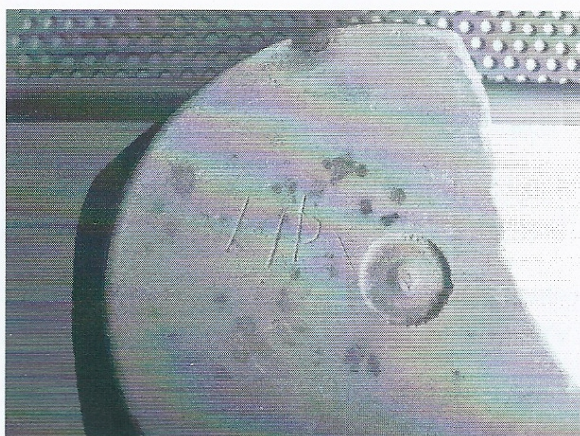

Ficha CIG 6605

Museu d'Arqueologia de Catalunya - Empúries

Núm. Inventario: 2727

Procedencia: [Empúries](#)

Contexto: [Indeterminado](#)

Cronología: 500 - 400

Coordenadas: [42.13476](#) - [3.1206](#)

URL: <https://www.bd.iberiagraeca.net/fichas/6605>

IMÁGENES

Empúries, MAC-EMP 2727

De Hoz García-Bellido 2014

BIBLIOGRAFÍA

CANOS 2002 - I. Canós: *L'epigrafia grega a Catalunya*, Hungarian Polis Studies (HPS) 9, Debrecen.
(nº 106, lám. XLII)

DE HOZ GARCIA-BELLIDO 2014 - M.ª P. de Hoz García-Bellido: *Inscripciones griegas de España y Portugal*, Bibliotheca Archaeologica Hispana 40, Real Academia de la Historia, Madrid.
(p. 60-61, nº 34)

CERÁMICA

Origen: Ática

Técnica: C. de barniz negro

Forma: Escifo

Parte Conservada: Base

Tipo Decoración: Barnizada

Marcas e Inscripciones:

Marca 1: Tipo: Incisa, , Lengua: Griego, , Posición: Fondo externo, , Transcripción: "HΦ "

Observaciones: Datos del hallazgo desconocidos. Según DE HOZ GARCÍA BELLIDO 2014, inscripción de abreviatura del nombre de propietario o mercader de la pieza. las dos letras estan ligadas.

Autor: Pol Carreras (CIG)