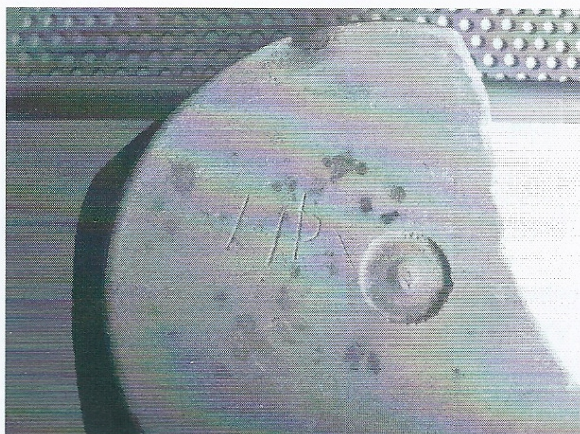

Ficha CIG 6605

Museu d'Arqueologia de Catalunya - Empúries

Núm. Inventario: 2727

Procedencia: [Empúries](#)

Contexto: [Indeterminado](#)

Cronología: 500 - 400

Coordenadas: [42.13476](#) - [3.1206](#)

URL: <https://www.bd.iberiagraeca.net/fichas/6605>

IMÁGENES

Empúries, MAC-EMP 2727

De Hoz García-Bellido 2014

BIBLIOGRAFÍA

CANOS 2002 - I. Canós: *L'epigrafia grega a Catalunya*, Hungarian Polis Studies (HPS) 9, Debrecen.
(nº 106, lám. XLII)

DE HOZ GARCIA-BELLIDO 2014 - M.ª P. de Hoz García-Bellido: *Inscripciones griegas de España y Portugal*, Bibliotheca Archaeologica Hispana 40, Real Academia de la Historia, Madrid.
(p. 60-61, nº 34)

CERÁMICA

Origen: Ática

Técnica: C. de barniz negro