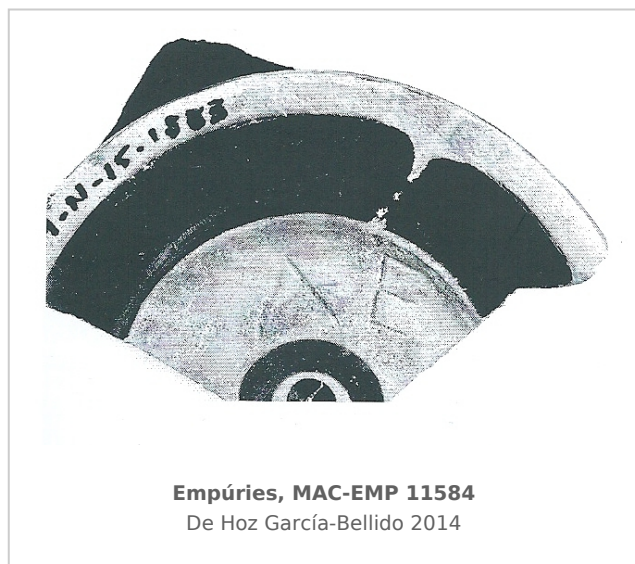

Ficha CIG 6608

Museu d'Arqueologia de Catalunya - Empúries

Núm. Inventario: 11584

Procedencia: [Empúries](#)

Contexto: [Neápolis 2009, sector de la stoa, UE 1883](#)

Cronología: 450 - 400

Coordenadas: [42.13476 - 3.1206](#)

URL: <https://www.bd.iberiagraeca.net/fichas/6608>

IMÁGENES

BIBLIOGRAFÍA

DE HOZ GARCIA-BELLIDO 2014 - M.ª P. de Hoz García-Bellido: *Inscripciones griegas de España y Portugal*, Bibliotheca Archaeologica Hispana 40, Real Academia de la Historia, Madrid.
(p. 62, nº 38)

CERÁMICA

Origen: Ática

Técnica: C. de barniz negro

Forma: Cuenco pequeño

Parte Conservada: Base

Tipo Decoración: Barnizada