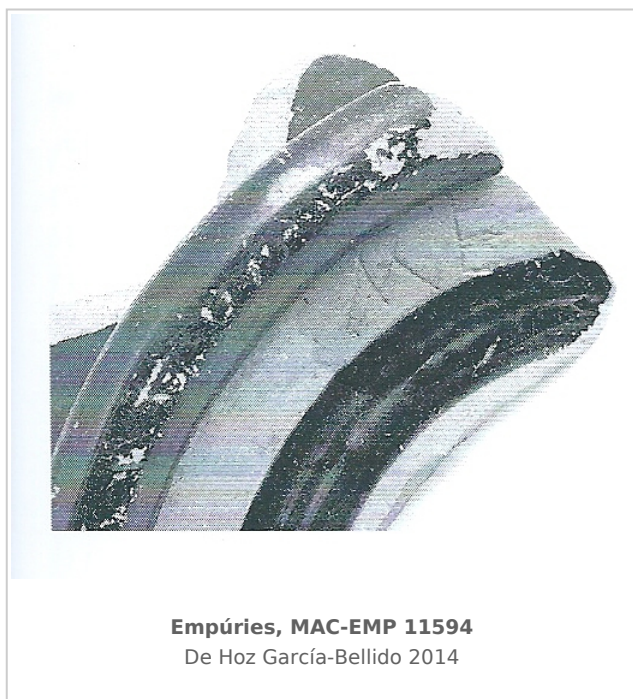

Ficha CIG 6610

Museu d'Arqueologia de Catalunya - Empúries

Núm. Inventario: 11594

Procedencia: [Empúries](#)

Contexto: [Neápolis, Sector Meridional](#)

Cronología: 425 - 400

Coordenadas: [42.13476 - 3.1206](#)

URL: <https://www.bd.iberiagraeca.net/fichas/6610>

IMÁGENES

BIBLIOGRAFÍA

DE HOZ GARCIA-BELLIDO 2014 - M.ª P. de Hoz García-Bellido: *Inscripciones griegas de España y Portugal*, Bibliotheca Archaeologica Hispana 40, Real Academia de la Historia, Madrid.
(p. 63, nº 40)

CERÁMICA

Origen: Ática