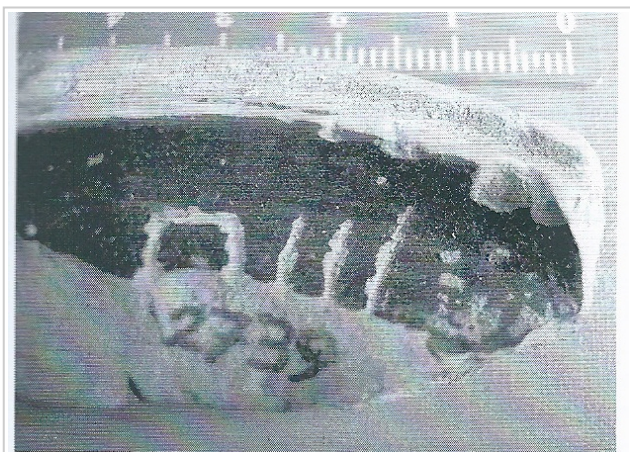

Ficha CIG 6639

Museu d'Arqueologia de Catalunya - Empúries

Núm. Inventario: 2739

Procedencia: [Empúries](#)

Contexto: [Indeterminado](#)

Cronología: 450 - 350

Coordenadas: [42.13476](#) - [3.1206](#)

URL: <https://www.bd.iberiagraeca.net/fichas/6639>

IMÁGENES

Empúries, MAC-E 2739
De Hoz García-Bellido 2014

BIBLIOGRAFÍA

DE HOZ GARCIA-BELLIDO 2014 - M.ª P. de Hoz García-Bellido: *Inscripciones griegas de España y Portugal*, Bibliotheca Archaeologica Hispana 40, Real Academia de la Historia, Madrid.
(p. 75, nº 68)

CERÁMICA

Origen: Ática

Técnica: C. de barniz negro

Forma: Vaso

Parte Conservada: Pie