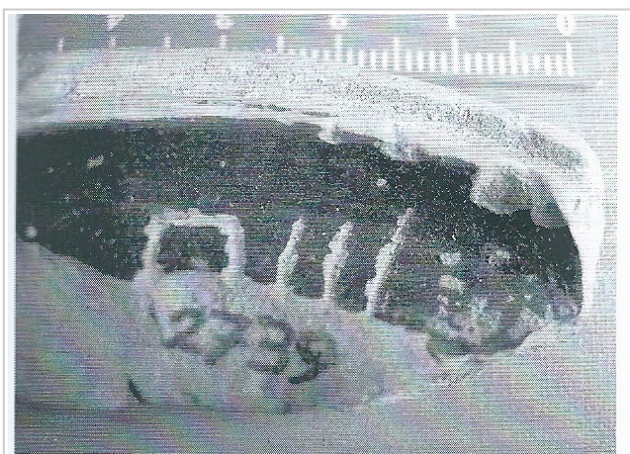

Ficha CIG 6639

Museu d'Arqueologia de Catalunya - Empúries

Núm. Inventario: 2739

Procedencia: [Empúries](#)

Contexto: [Indeterminado](#)

Cronología: 450 - 350

Coordenadas: [42.13476](#) - [3.1206](#)

URL: <https://www.bd.iberiagraeca.net/fichas/6639>

IMÁGENES

Empúries, MAC-E 2739
De Hoz García-Bellido 2014

BIBLIOGRAFÍA

DE HOZ GARCIA-BELLIDO 2014 - M.ª P. de Hoz García-Bellido: *Inscripciones griegas de España y Portugal*, Bibliotheca Archaeologica Hispana 40, Real Academia de la Historia, Madrid.
(p. 75, nº 68)

CERÁMICA

Origen: Ática

Técnica: C. de barniz negro

Forma: Vaso

Parte Conservada: Pie