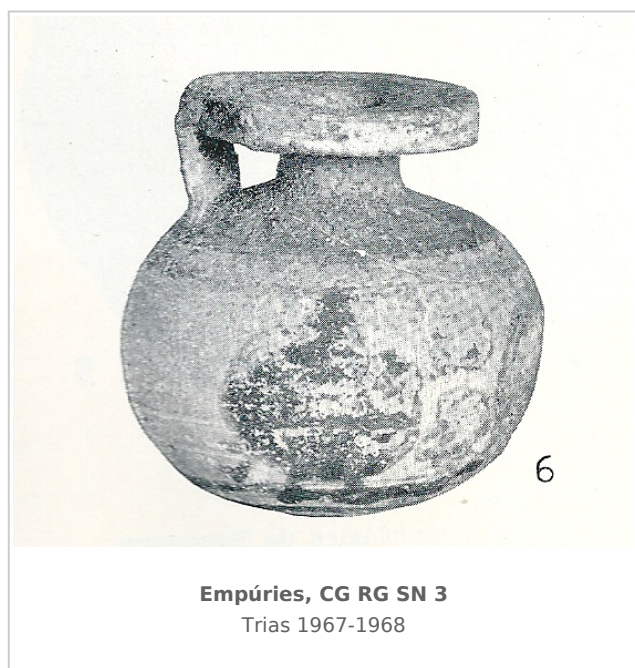

Ficha CIG 7005
Colección Guerin, Barcelona
Núm. Inventario: CG RG SN 3

Procedencia: [Empúries](#)

Contexto: [Necrópolis, indeterminado](#)

Cronología: 575 - 550

Coordenadas: [42.13476 - 3.1206](#)

URL: <https://www.bd.iberiagraeca.net/fichas/7005>

IMÁGENES

BIBLIOGRAFÍA

TRIAS 1967-1968 - G. Trías de Arribas: *Cerámicas griegas de la Península Ibérica*, The William L. Bryant Foundation, Valencia.
(p. 32-33, nº 5, lám. I, 6)

CERÁMICA

Origen: Corinto

Técnica: C. de figuras negras