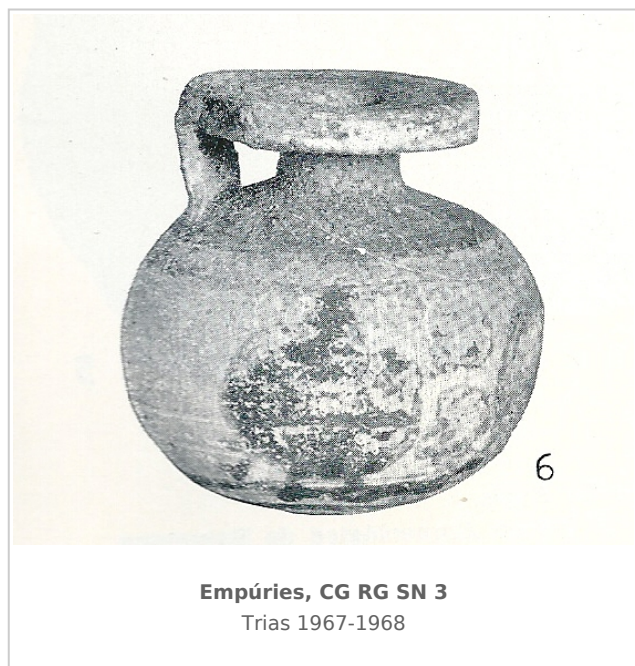

Ficha CIG 7005
Colección Guerin, Barcelona
Núm. Inventario: CG RG SN 3

Procedencia: [Empúries](#)

Contexto: [Necrópolis, indeterminado](#)

Cronología: 575 - 550

Coordenadas: [42.13476 - 3.1206](#)

URL: <https://www.bd.iberiagraeca.net/fichas/7005>

IMÁGENES

BIBLIOGRAFÍA

TRIAS 1967-1968 - G. Trías de Arribas: *Cerámicas griegas de la Península Ibérica*, The William L. Bryant Foundation, Valencia.
(p. 32-33, nº 5, lám. I, 6)

CERÁMICA

Origen: Corinto

Técnica: C. de figuras negras