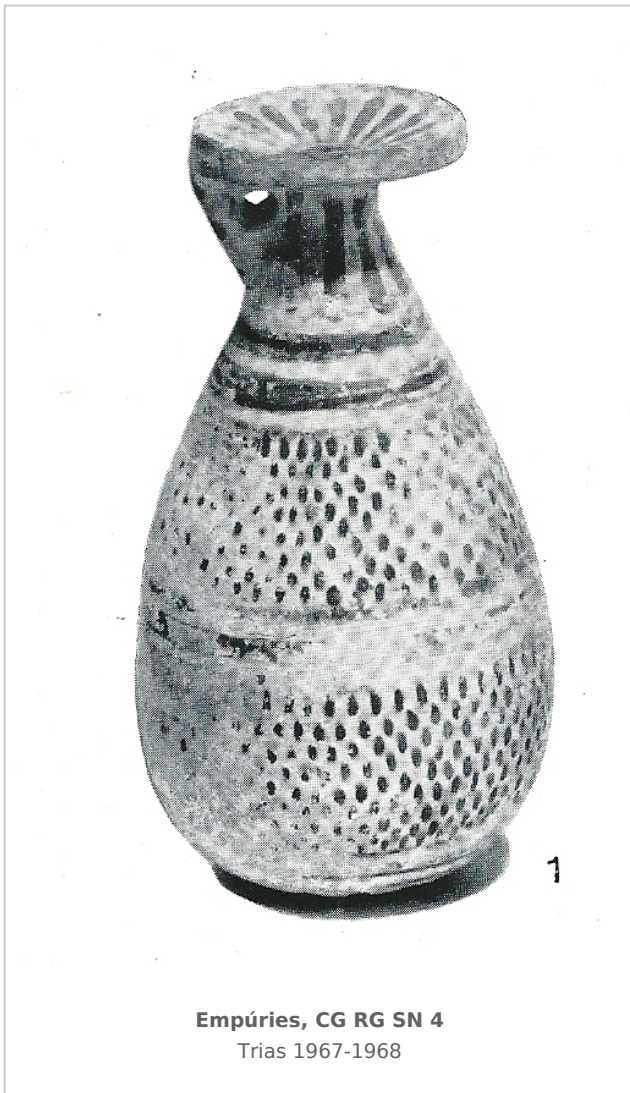

Ficha CIG 7006
Colección Guerin, Barcelona
Núm. Inventario: CG RG SN 4

Procedencia: [Empúries](#)

Contexto: [Necrópolis, indeterminado](#)

Cronología: 600 - 575

Coordenadas: [42.13476 - 3.1206](#)

URL: <https://www.bd.iberiagraeca.net/fichas/7006>

IMÁGENES

BIBLIOGRAFÍA