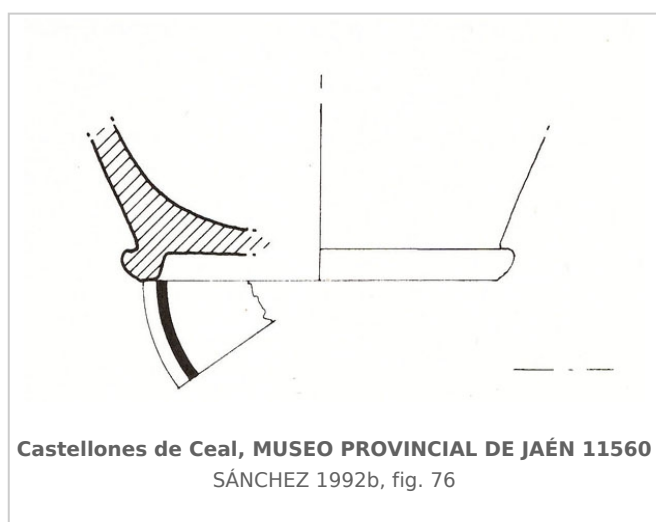

Ficha CIG 702

Museo Provincial de Jaén

Núm. Inventario: 11560

Procedencia: [Castellones de Ceal](#)

Contexto: [Excavación realizada en el habitat en la campaña de 1989 dirigida por T. Chapa y J. Pereira](#)

Cronología: 375 - 350

URL: <https://www.bd.iberiagraeca.net/fichas/702>

IMÁGENES

BIBLIOGRAFÍA

SANCHEZ 1992a - C. Sánchez: *El comercio de productos griegos en Andalucía Oriental. Siglos V-IV a.C. Estudio tipológico e iconográfico de la cerámica*, Col. tesis doctorales nº 1495/92, Madrid.
(p. 579, nº 371, fig. 76)

CERÁMICA

Origen: Ática

Técnica: C. de figuras rojas

Forma: Escifo

Parte Conservada: Fondo

Tipo Decoración: Pintada

Motivos Ornamentales: Zona en reserva

Observaciones: Restos inidentificables de la decoración.