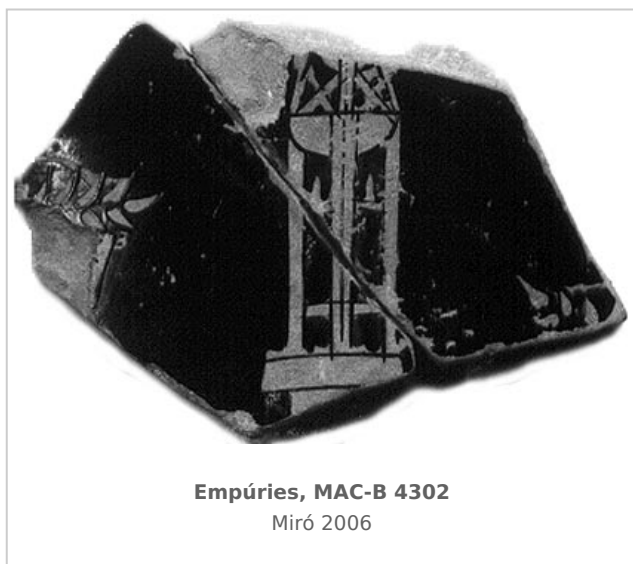

### Museu d'Arqueologia de Catalunya - Barcelona

Núm. Inventario: 4302

**Procedencia:** [Empúries](#)

**Contexto:** [Neápolis, indeterminado](#)

**Cronología:** 425 - 400

**Coordenadas:** [42.13476 - 3.1206](#)