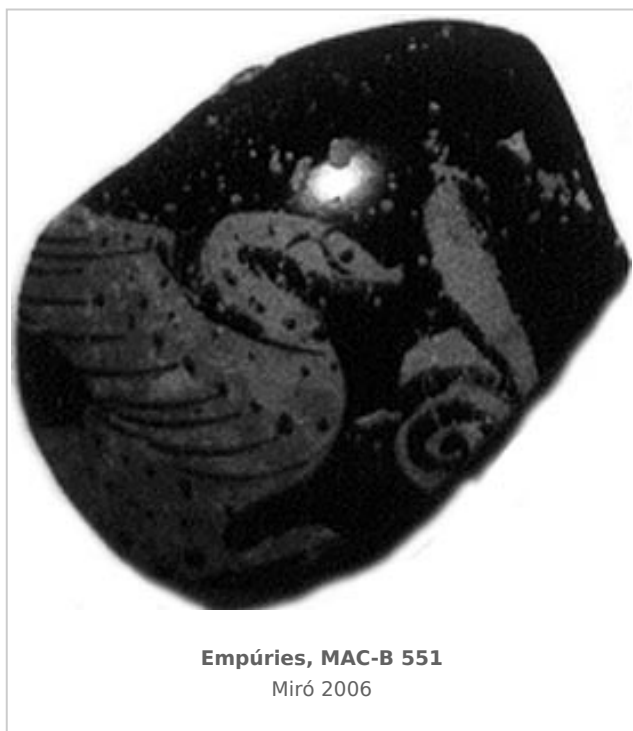

Ficha CIG 7184

Museu d'Arqueologia de Catalunya - Barcelona

Núm. Inventario: 551

Procedencia: [Empúries](#)

Contexto: [Neápolis, indeterminado](#)

Cronología: 400 - 350

Coordenadas: [42.13476](#) - [3.1206](#)

URL: <https://www.bd.iberiagraeca.net/fichas/7184>

IMÁGENES

BIBLIOGRAFÍA

GANDIA 1918 - E. Gandia: *Diario de las excavaciones de 1918.*

(p. 271)

CVA BARCELONA I 1951-1957 - P. Bosch Gimpera, J. de C. Serra Ràfols: *Corpus Vasorum Antiquorum, Musée Archéologique de Barcelona, fasc. 1. Espagne, fasc. 3, Barcelona.*

(lám. 38, 14)

TRIAS 1967-1968 - G. Trías de Arribas: *Cerámicas griegas de la Península Ibérica, The William L. Bryant Foundation, Valencia.*

(p. 192, nº 615, lám. CXI, 1)

JULLY 1982-1983 - J. J. Jully: *Céramiques grecques ou de type grec et autres céramiques en Languedoc*