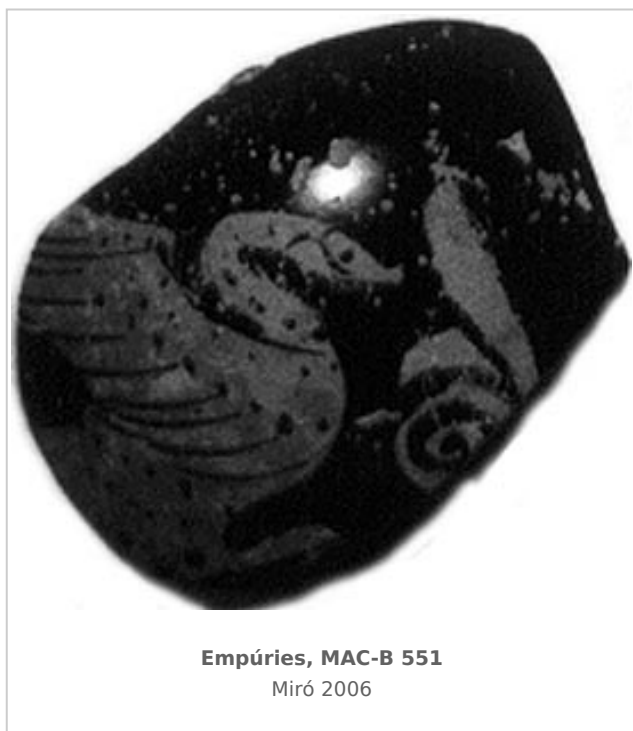

Ficha CIG 7184

Museu d'Arqueologia de Catalunya - Barcelona

Núm. Inventario: 551

Procedencia: [Empúries](#)

Contexto: [Neápolis, indeterminado](#)

Cronología: 400 - 350

Coordenadas: [42.13476 - 3.1206](#)

URL: <https://www.bd.iberiagraeca.net/fichas/7184>

IMÁGENES

BIBLIOGRAFÍA

GANDIA 1918 - E. Gandia: *Diario de las excavaciones de 1918.*

(p. 271)

CVA BARCELONA I 1951-1957 - P. Bosch Gimpera, J. de C. Serra Ràfols: *Corpus Vasorum Antiquorum, Musée Archéologique de Barcelona, fasc. 1. Espagne, fasc. 3, Barcelona.*

(lám. 38, 14)

TRIAS 1967-1968 - G. Trías de Arribas: *Cerámicas griegas de la Península Ibérica, The William L. Bryant Foundation, Valencia.*

(p. 192, nº 615, lám. CXI, 1)

JULLY 1982-1983 - J. J. Jully: *Céramiques grecques ou de type grec et autres céramiques en Languedoc*