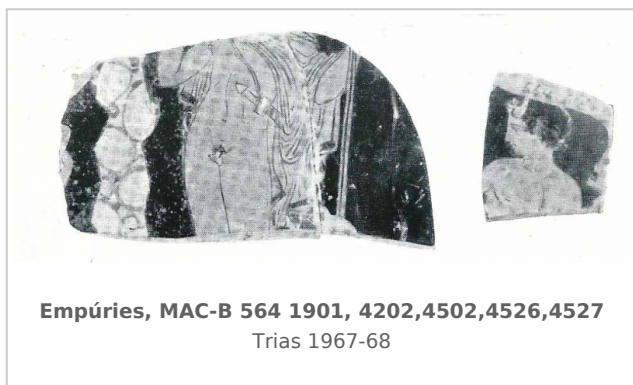

Ficha CIG 7210

Museu d'Arqueologia de Catalunya - Barcelona

Núm. Inventario: 564,1901,4202,4502,4526,4

Procedencia: [Empúries](#)

Contexto: [Indeterminado](#)

Cronología: 400 - 375

Coordenadas: [42.13476](#) - [3.1206](#)

URL: <https://www.bd.iberiagraeca.net/fichas/7210>

IMÁGENES

BIBLIOGRAFÍA

TRIAS 1967-1968 - G. Trias de Arribas: *Cerámicas griegas de la Península Ibérica*, The William L. Bryant Foundation, Valencia.

(p. 50, nº 59, lám. XII, núm. 4)

CERÁMICA

Origen: Magna Grecia / Sicilia

Técnica: C. de figuras rojas

Forma: Cratera de cáliz

Parte Conservada: Indeterminada

Tipo Decoración: Barnizada Pintada

Escena: Dionisíaca

Personajes: Joven desnudo Joven Sátiro Figura masculina

Animales: Pájaro

Elementos secundarios: Columna Clámide Espada Vestido Cinturón Lanza Bastón Rama Roca