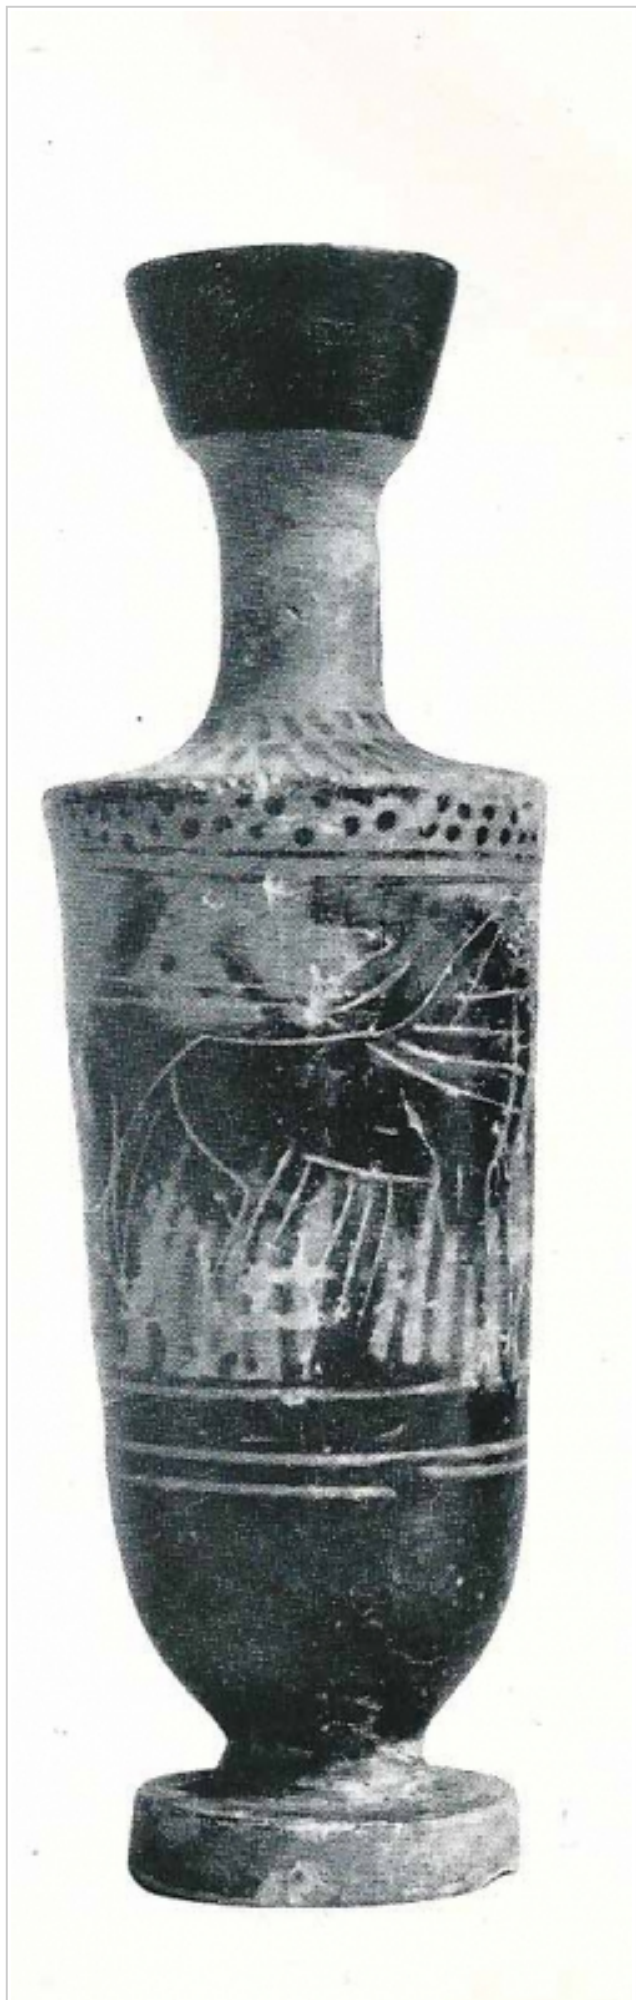

Empúries, Colección Caterina Albert 372
Trias 1967-68