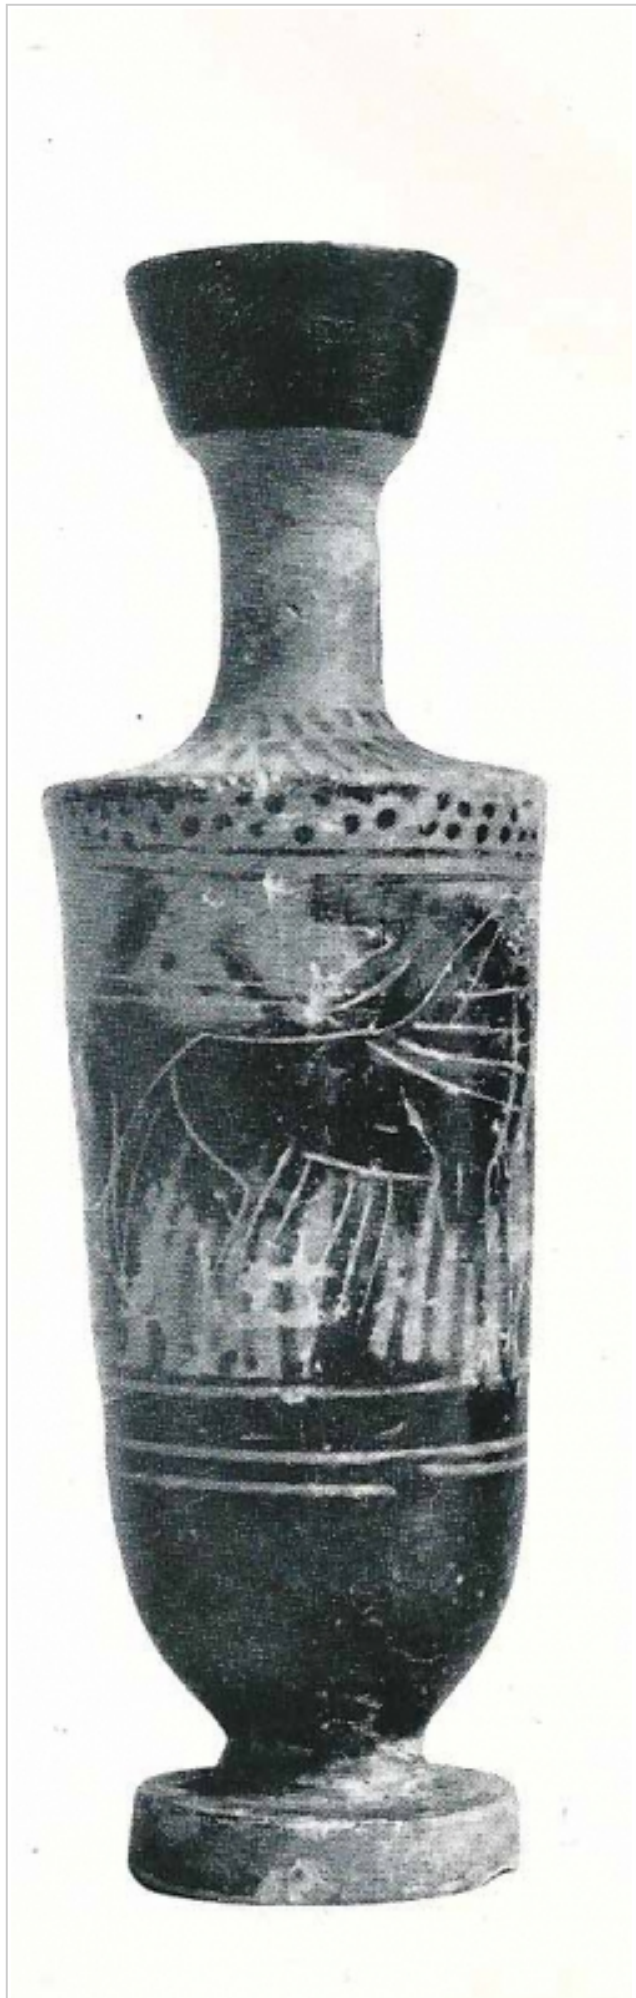

Empúries, Colección Caterina Albert 372
Trias 1967-68