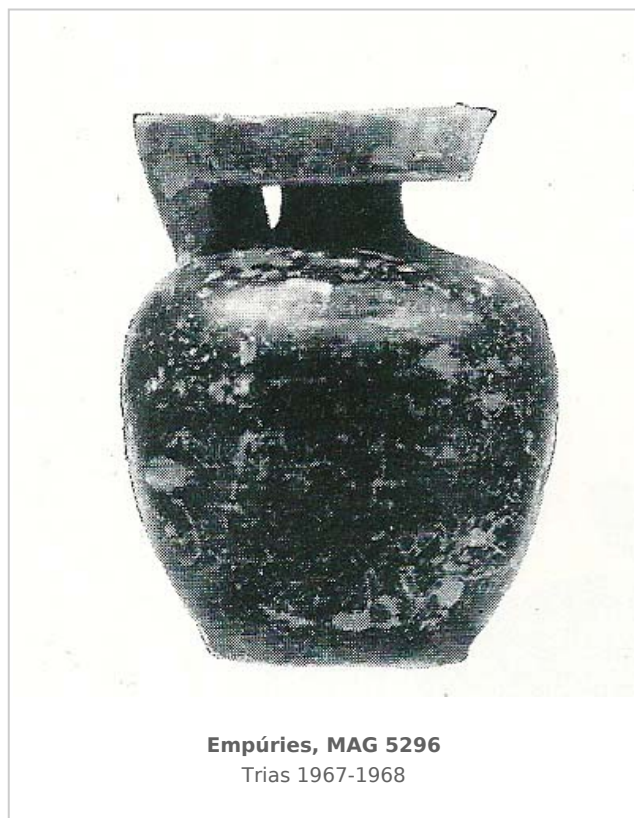

Ficha CIG 7228
Museu d Art de Girona
Núm. Inventario: 5296

Procedencia: [Empúries](#)

Contexto: [Indeterminado](#)

Cronología: 500 - 450

Coordenadas: [42.13476](#) - [3.1206](#)

URL: <https://www.bd.iberiagraeca.net/fichas/7228>

IMÁGENES

BIBLIOGRAFÍA

TRIAS 1967-1968 - G. Trías de Arribas: *Cerámicas griegas de la Península Ibérica*, The William L. Bryant Foundation, Valencia.
(p. 217, nº 742, lám. CXX, 8)