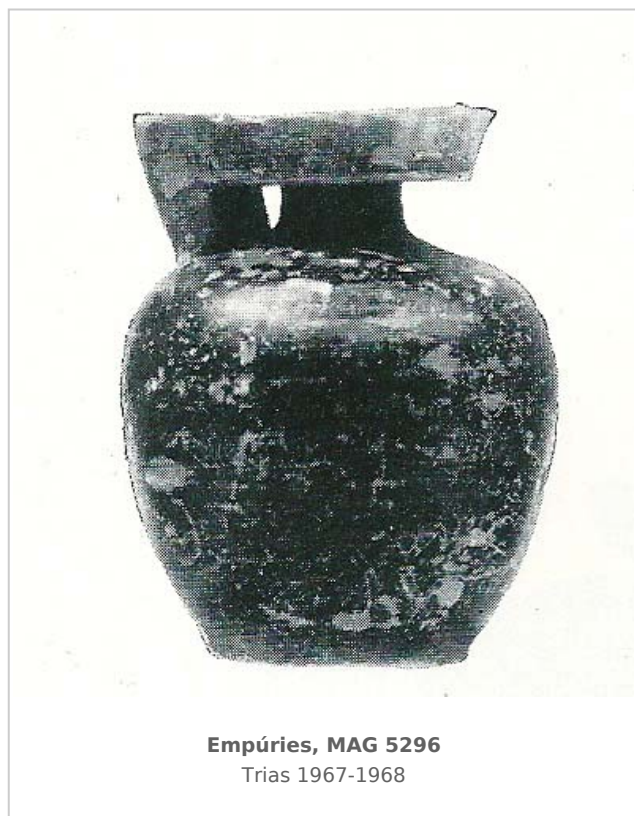

Ficha CIG 7228
Museu d Art de Girona
Núm. Inventario: 5296

Procedencia: [Empúries](#)

Contexto: [Indeterminado](#)

Cronología: 500 - 450

Coordenadas: [42.13476](#) - [3.1206](#)

URL: <https://www.bd.iberiagraeca.net/fichas/7228>

IMÁGENES

BIBLIOGRAFÍA

TRIAS 1967-1968 - G. Trías de Arribas: *Cerámicas griegas de la Península Ibérica*, The William L. Bryant Foundation, Valencia.
(p. 217, nº 742, lám. CXX, 8)