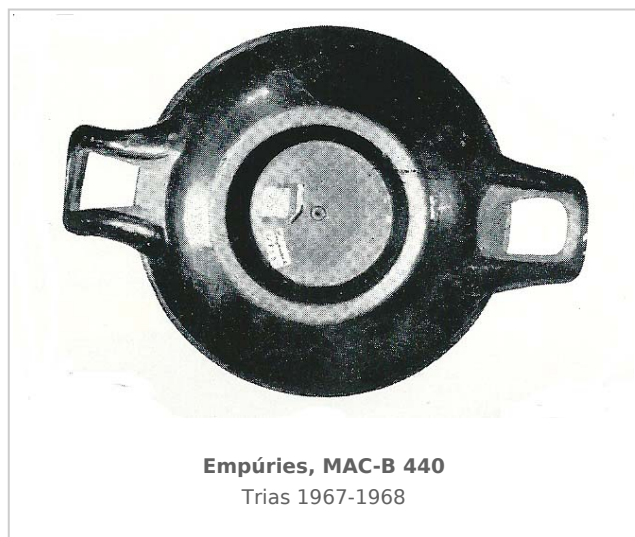

Ficha CIG 7230

Museu d'Arqueologia de Catalunya - Barcelona

Núm. Inventario: 440 bis

Procedencia: [Empúries](#)

Contexto: [Indeterminado](#)

Cronología: 400 - 300

Coordenadas: [42.13476](#) - [3.1206](#)

URL: <https://www.bd.iberiagraeca.net/fichas/7230>

IMÁGENES

BIBLIOGRAFÍA

TRIAS 1967-1968 - G. Trías de Arribas: *Cerámicas griegas de la Península Ibérica*, The William L. Bryant Foundation, Valencia.

(p. 214, nº 728, lám. CXXIII, 7)

CERÁMICA

Origen: Ática

Técnica: C. de barniz negro

Forma: Copa sin pie

Parte Conservada: Perfil completo

Tipo Decoración: Barnizada

Motivos Ornamentales: Círculo Punto