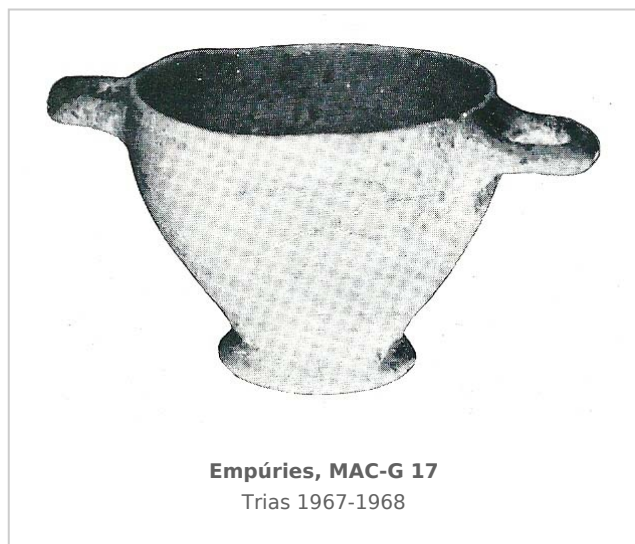

Ficha CIG 7232

Museu d'Arqueologia de Catalunya - Girona

Núm. Inventario: 17

Procedencia: [Empúries](#)

Contexto: [Indeterminado](#)

Cronología: 375 - 350

Coordenadas: [42.13476](#) - [3.1206](#)

URL: <https://www.bd.iberiagraeca.net/fichas/7232>

IMÁGENES

BIBLIOGRAFÍA

TRIAS 1967-1968 - G. Trías de Arribas: *Cerámicas griegas de la Península Ibérica*, The William L. Bryant Foundation, Valencia.
(p. 215, nº 732, lám. CXXIV, 5)

CERÁMICA

Origen: Ática

Técnica: C. de barniz negro

Forma: Cótilla

Parte Conservada: Perfil completo

Tipo Decoración: Barnizada