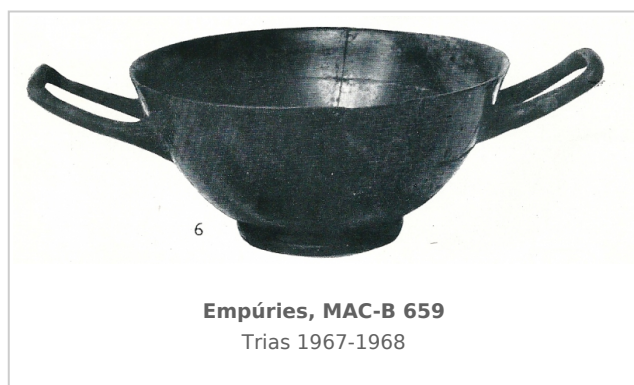

Ficha CIG 7233

Museu d'Arqueologia de Catalunya - Barcelona

Núm. Inventario: 659

Procedencia: [Empúries](#)

Contexto: [Indeterminado](#)

Cronología: 375 - 350

Coordenadas: [42.13476](#) - [3.1206](#)

URL: <https://www.bd.iberiagraeca.net/fichas/7233>

IMÁGENES

BIBLIOGRAFÍA

TRIAS 1967-1968 - G. Trías de Arribas: *Cerámicas griegas de la Península Ibérica*, The William L. Bryant Foundation, Valencia.

(p. 215, nº 733, lám. CXXIV, 6)

CERÁMICA

Origen: Ática

Técnica: C. de barniz negro

Forma: Escifo-cótila

Parte Conservada: Perfil completo

Tipo Decoración: Barnizada

Observaciones: Reconstruido y restaurado parcialmente. Excavación 30 de julio de 1912.