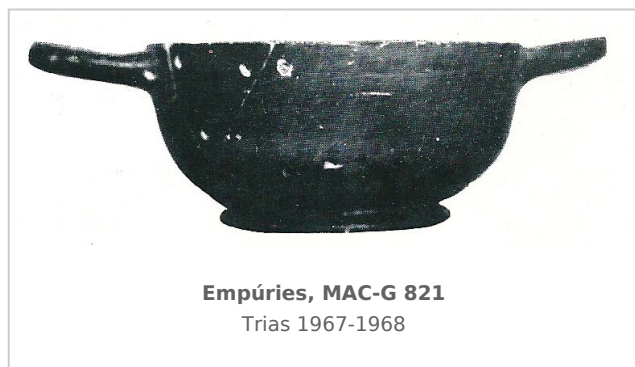

Ficha CIG 7234

Museu d'Arqueologia de Catalunya - Girona

Núm. Inventario: 821

Procedencia: [Empúries](#)

Contexto: [Indeterminado](#)

Cronología: 350 - 300

Coordenadas: [42.13476](#) - [3.1206](#)

URL: <https://www.bd.iberiagraeca.net/fichas/7234>

IMÁGENES

BIBLIOGRAFÍA

TRIAS 1967-1968 - G. Trías de Arribas: *Cerámicas griegas de la Península Ibérica*, The William L. Bryant Foundation, Valencia.
(p. 215, nº 734, lám. CXXIV, 7)

CERÁMICA

Origen: Ática

Técnica: C. de barniz negro

Forma: Copa escifo

Parte Conservada: Perfil completo

Tipo Decoración: Barnizada

Motivos Ornamentales: Círculos

Reparaciones: Orificios de reparación