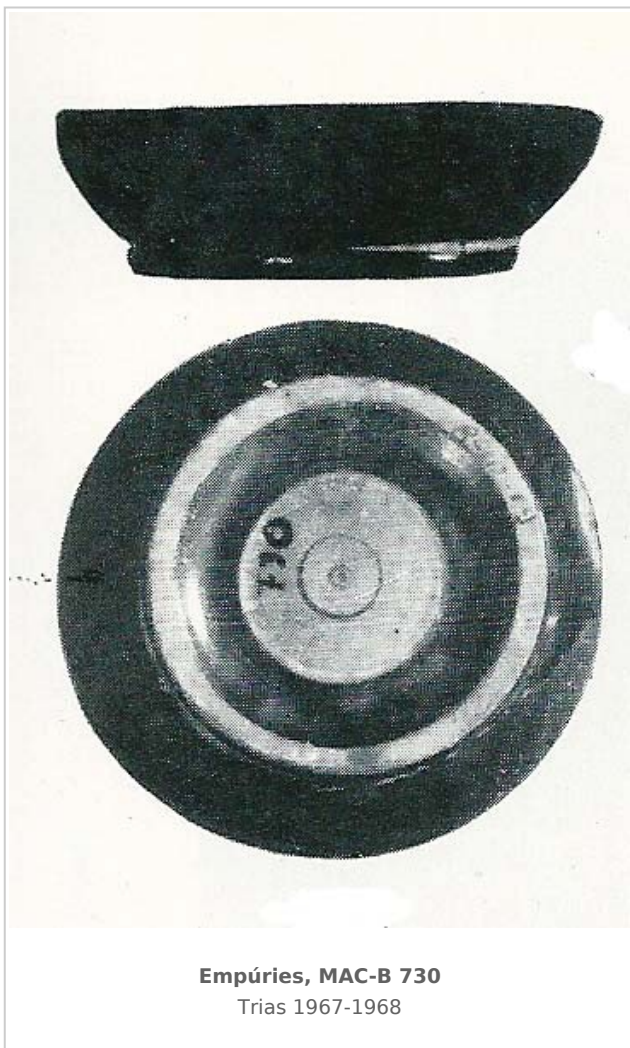

Ficha CIG 7235

Museu d'Arqueologia de Catalunya - Barcelona

Núm. Inventario: 730

Procedencia: [Empúries](#)

Contexto: [Indeterminado](#)

Cronología: 500 - 450

Coordenadas: [42.13476](#) - [3.1206](#)

URL: <https://www.bd.iberiagraeca.net/fichas/7235>

IMÁGENES

BIBLIOGRAFÍA