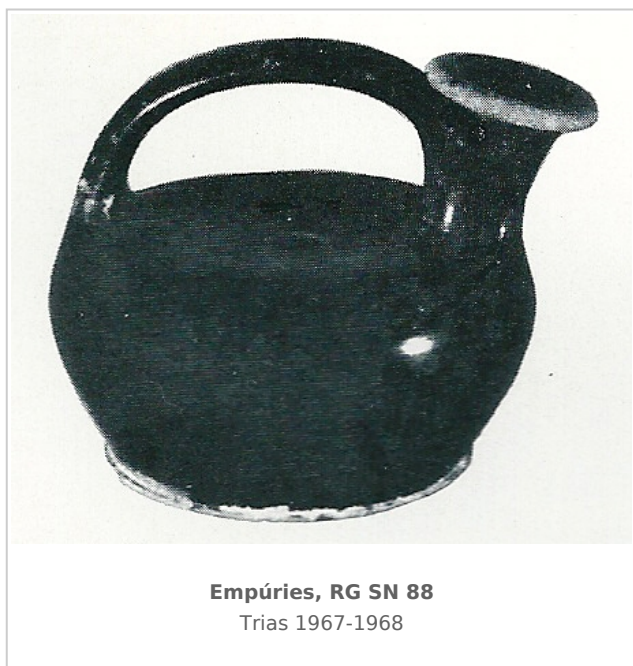

Ficha CIG 7238

Museu d'Arqueologia de Catalunya - Barcelona

Núm. Inventario: MAC-B SN RG 88

Procedencia: [Empúries](#)

Contexto: [Indeterminado](#)

Cronología: 500 - 450

Coordenadas: [42.13476](#) - [3.1206](#)

URL: <https://www.bd.iberiagraeca.net/fichas/7238>

IMÁGENES

BIBLIOGRAFÍA

TRIAS 1967-1968 - G. Trías de Arribas: *Cerámicas griegas de la Península Ibérica*, The William L. Bryant Foundation, Valencia.
(p. 216, nº 741, lám. CXXV, 7)

CERÁMICA

Origen: Ática

Técnica: C. de barniz negro