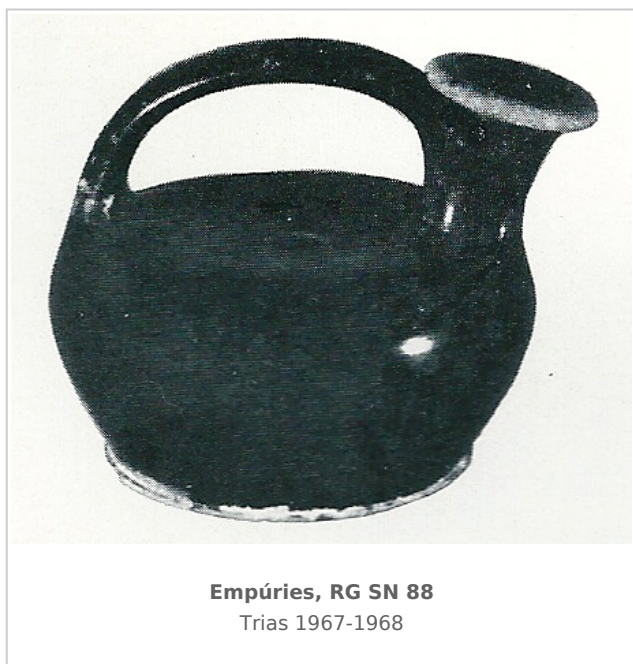

Ficha CIG 7238

Museu d'Arqueologia de Catalunya - Barcelona

Núm. Inventario: MAC-B SN RG 88

Procedencia: [Empúries](#)

Contexto: [Indeterminado](#)

Cronología: 500 - 450

Coordenadas: [42.13476](#) - [3.1206](#)

URL: <https://www.bd.iberiagraeca.net/fichas/7238>

IMÁGENES

BIBLIOGRAFÍA

TRIAS 1967-1968 - G. Trías de Arribas: *Cerámicas griegas de la Península Ibérica*, The William L. Bryant Foundation, Valencia.
(p. 216, nº 741, lám. CXXV, 7)

CERÁMICA

Origen: Ática

Técnica: C. de barniz negro