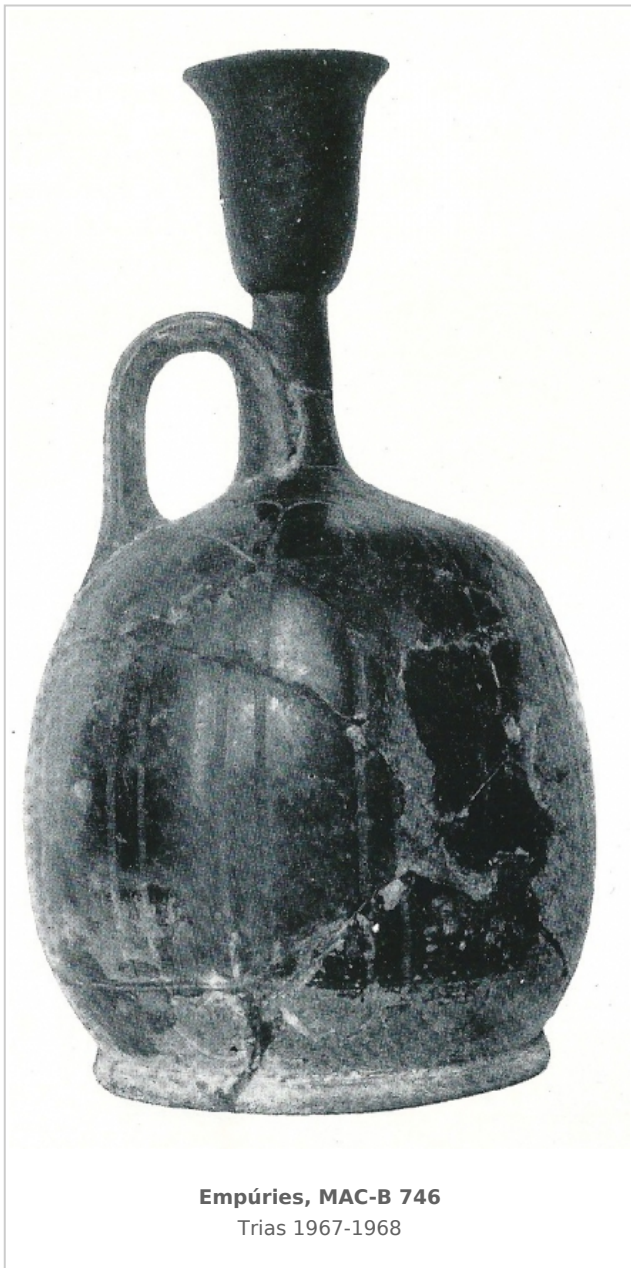

Ficha CIG 7240

Museu d'Arqueologia de Catalunya - Barcelona

Núm. Inventario: 746

Procedencia: [Empúries](#)

Contexto: [Indeterminado](#)

Cronología: 500 - 450

Coordenadas: [42.13476](#) - [3.1206](#)

URL: <https://www.bd.iberiagraeca.net/fichas/7240>

IMÁGENES