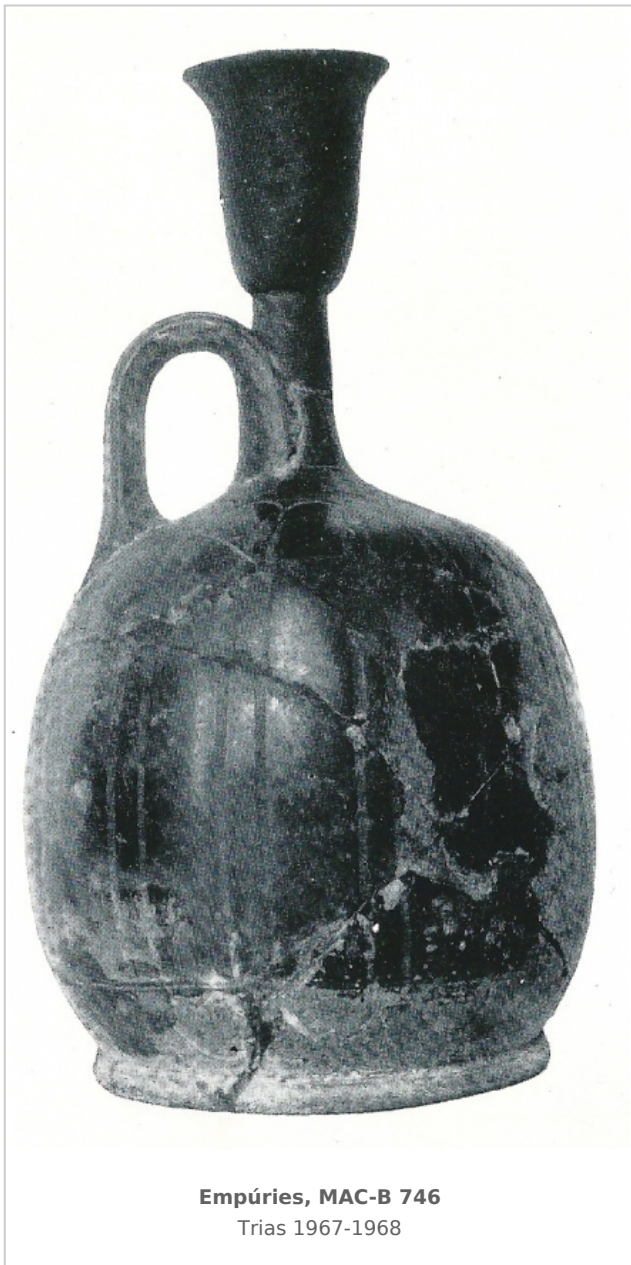

Ficha CIG 7240

Museu d'Arqueologia de Catalunya - Barcelona

Núm. Inventario: 746

Procedencia: [Empúries](#)

Contexto: [Indeterminado](#)

Cronología: 500 - 450

Coordenadas: [42.13476](#) - [3.1206](#)

URL: <https://www.bd.iberiagraeca.net/fichas/7240>

IMÁGENES