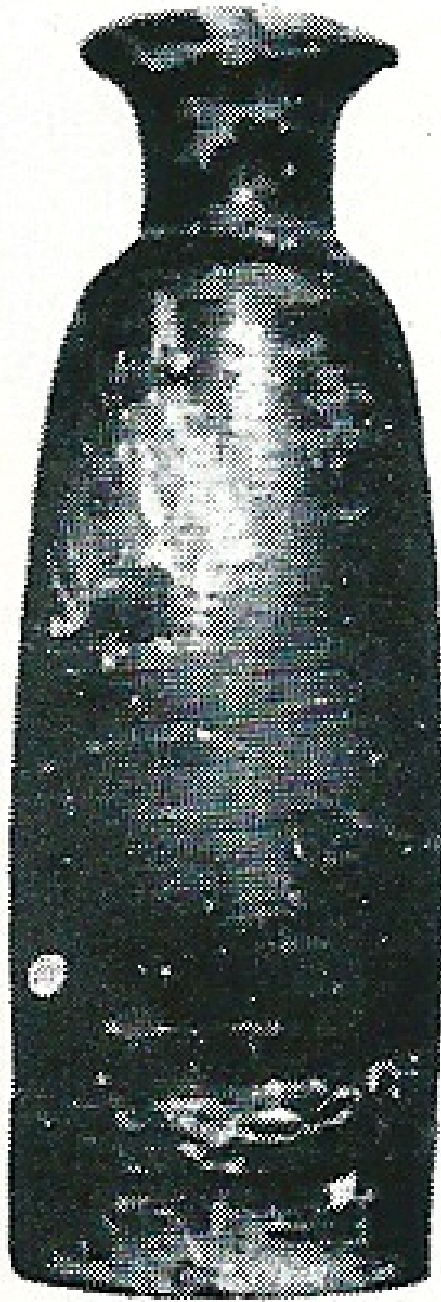

Empúries, MAC-G 843
Trias 1967-1968

BIBLIOGRAFÍA

TRIAS 1967-1968 - G. Trías de Arribas: *Cerámicas griegas de la Península Ibérica*, The William L. Bryant Foundation, Valencia.
(p. 217, nº 745, lám. CXXV, 10)