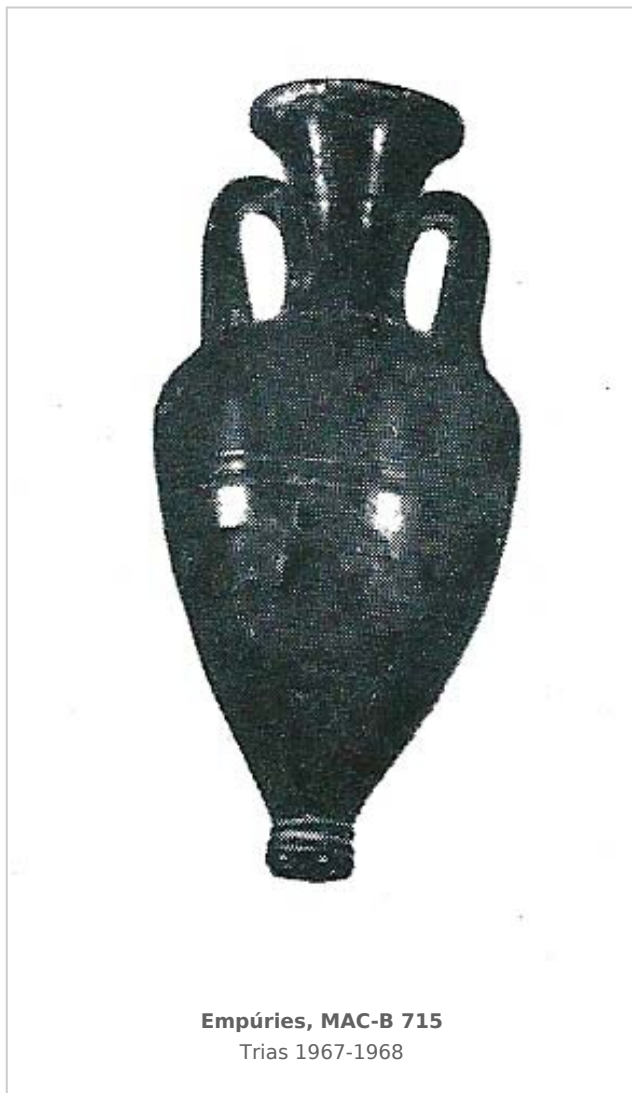

Ficha CIG 7242

Museu d'Arqueologia de Catalunya - Barcelona

Núm. Inventario: 715

Procedencia: [Empúries](#)

Contexto: [Indeterminado](#)

Cronología: 500 - 450

Coordenadas: [42.13476](#) - [3.1206](#)

URL: <https://www.bd.iberiagraeca.net/fichas/7242>

IMÁGENES

BIBLIOGRAFÍA