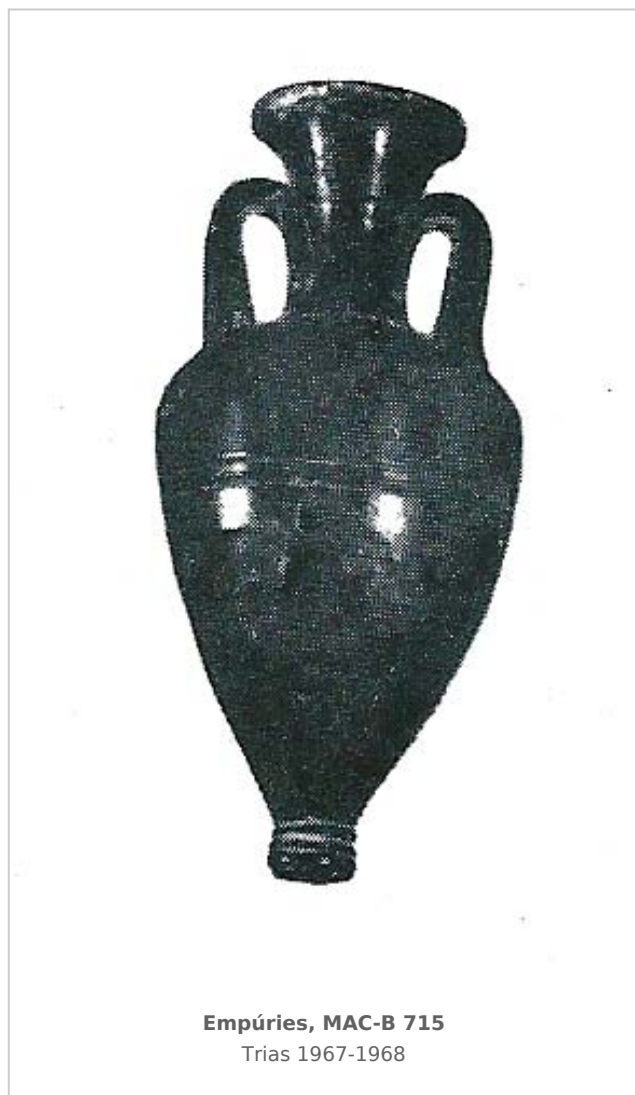

Ficha CIG 7242

Museu d'Arqueologia de Catalunya - Barcelona

Núm. Inventario: 715

Procedencia: [Empúries](#)

Contexto: [Indeterminado](#)

Cronología: 500 - 450

Coordenadas: [42.13476](#) - [3.1206](#)

URL: <https://www.bd.iberiagraeca.net/fichas/7242>

IMÁGENES

BIBLIOGRAFÍA