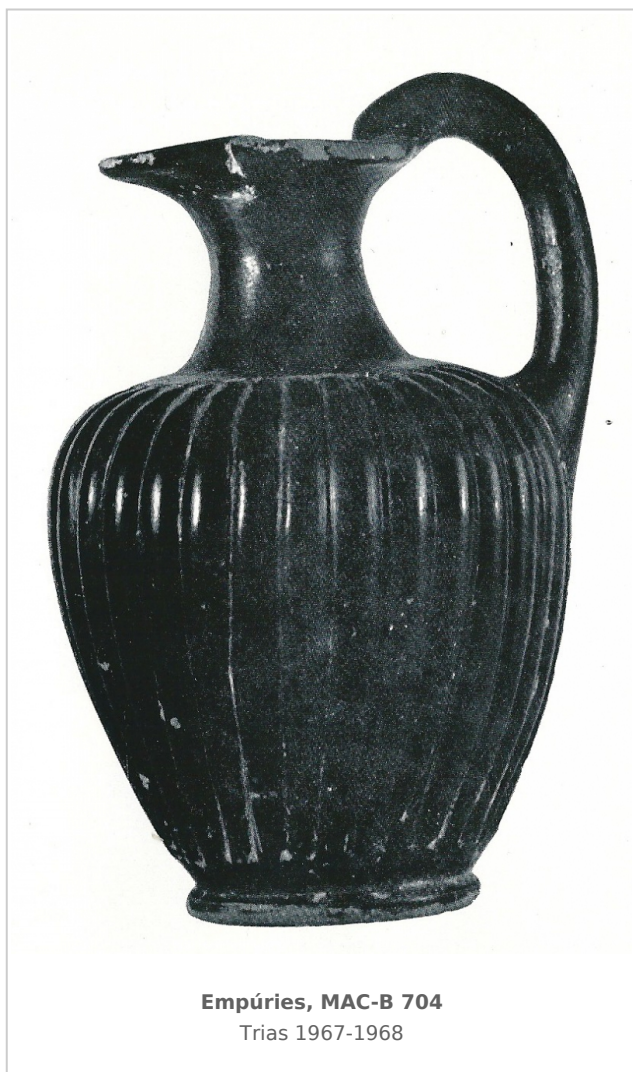

Ficha CIG 7243

Museu d'Arqueologia de Catalunya - Barcelona

Núm. Inventario: 704

Procedencia: [Empúries](#)

Contexto: [Indeterminado](#)

Cronología: 400 - 350

Coordenadas: [42.13476 - 3.1206](#)

URL: <https://www.bd.iberiagraeca.net/fichas/7243>

IMÁGENES

BIBLIOGRAFÍA