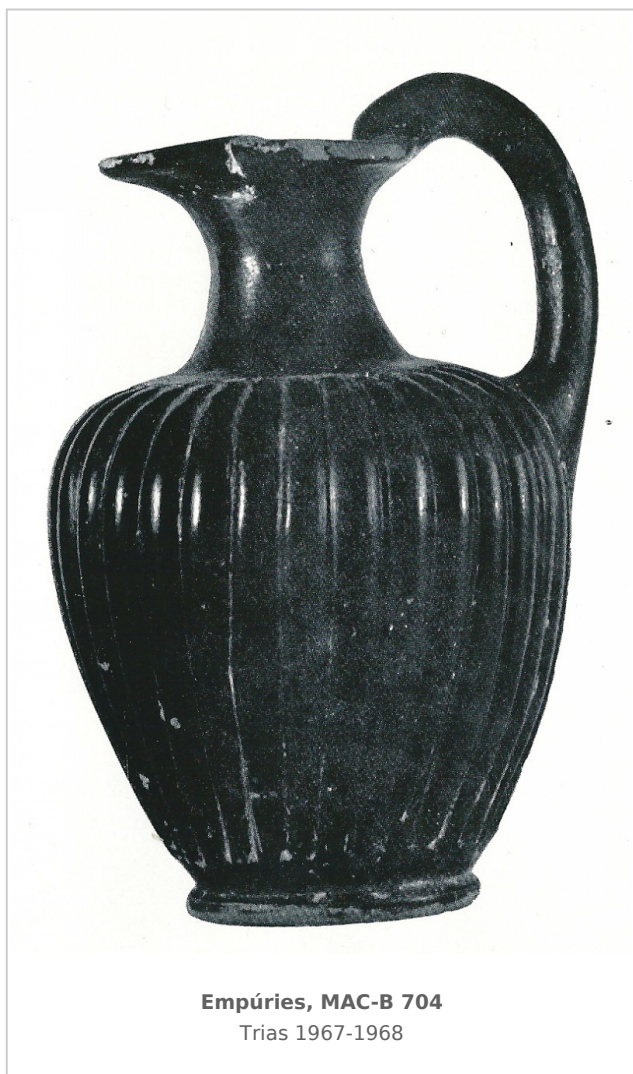

Ficha CIG 7243

Museu d'Arqueologia de Catalunya - Barcelona

Núm. Inventario: 704

Procedencia: [Empúries](#)

Contexto: [Indeterminado](#)

Cronología: 400 - 350

Coordenadas: [42.13476](#) - [3.1206](#)

URL: <https://www.bd.iberiagraeca.net/fichas/7243>

IMÁGENES

BIBLIOGRAFÍA