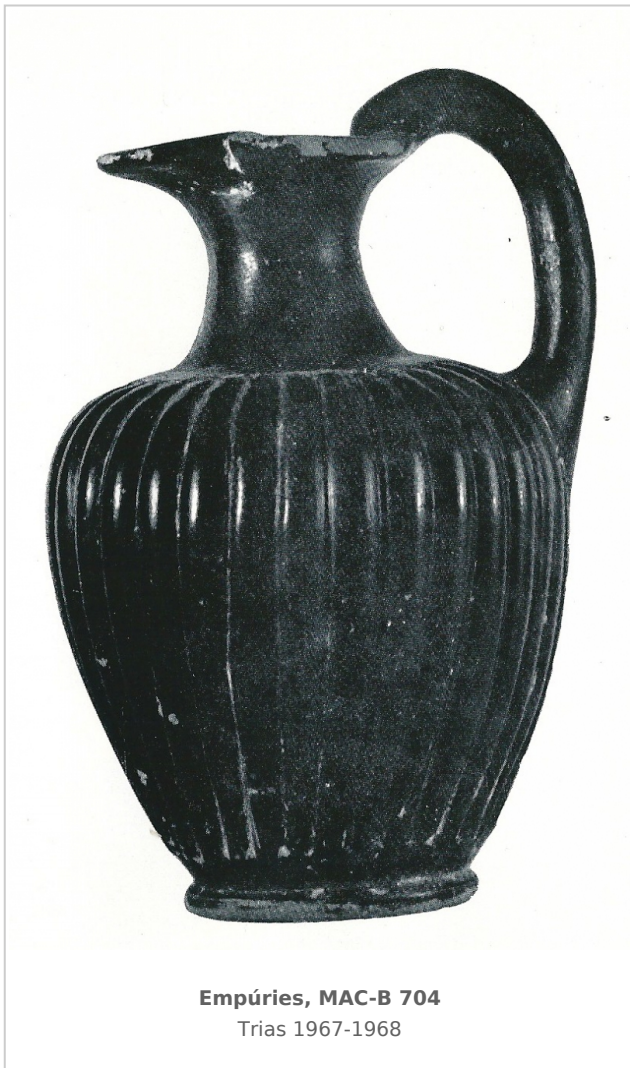

Ficha CIG 7243

Museu d'Arqueologia de Catalunya - Barcelona

Núm. Inventario: 704

Procedencia: [Empúries](#)

Contexto: [Indeterminado](#)

Cronología: 400 - 350

Coordenadas: [42.13476 - 3.1206](#)

URL: <https://www.bd.iberiagraeca.net/fichas/7243>

IMÁGENES

BIBLIOGRAFÍA