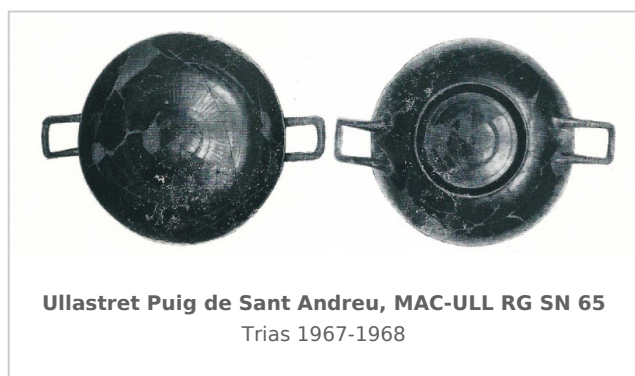

Ficha CIG 7249

Museu d'Arqueologia de Catalunya-Ullastret

Núm. Inventario: RG SN 65

Procedencia: [Ullastret. Puig de Sant Andreu](#)

Contexto: [Puig de Sant Andreu, indeterminado](#)

Cronología: 425 - 375

Coordenadas: [42.00675 - 3.07879](#)

URL: <https://www.bd.iberiagraeca.net/fichas/7249>

IMÁGENES

BIBLIOGRAFÍA

TRIAS 1967-1968 - G. Trias de Arribas: *Cerámicas griegas de la Península Ibérica*, The William L. Bryant Foundation, Valencia.

(p. 225-226, nº 12, lám. CXXX, 3-4)

CERÁMICA

Origen: Ática

Técnica: C. de barniz negro

Forma: Copa con pie bajo

Parte Conservada: Perfil completo

Tipo Decoración: Barnizada Incisa

Elementos secundarios: Moldura

Motivos Ornamentales: Líneas paralelas Lengüetas Roseta Círculos concéntricos Círculo

Observaciones: Pieza reconstruida y ligeramente restaurada.