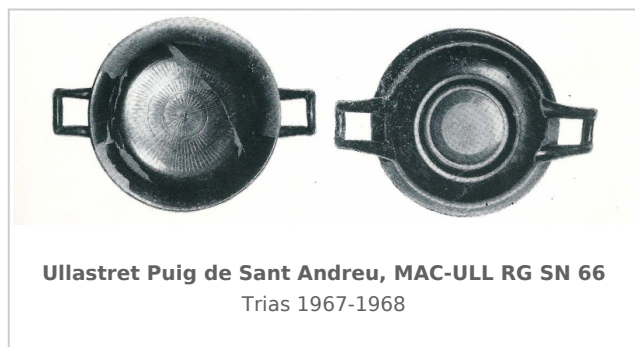

Ficha CIG 7250

Museu d'Arqueologia de Catalunya-Ullastret

Núm. Inventario: RG SN 66

Procedencia: [Ullastret. Puig de Sant Andreu](#)

Contexto: [Puig de Sant Andreu, indeterminado](#)

Cronología: 425 - 375

Coordenadas: [42.00675 - 3.07879](#)

URL: <https://www.bd.iberiagraeca.net/fichas/7250>

IMÁGENES

BIBLIOGRAFÍA

TRÍAS 1967-1968 - G. Trías de Arribas: *Cerámicas griegas de la Península Ibérica*, The William L. Bryant Foundation, Valencia.

(p. 226, nº 13, lám. CXXX, 5-7)

CERÁMICA

Origen: Ática

Técnica: C. de barniz negro

Forma: Copa con pie bajo

Parte Conservada: Perfil completo

Tipo Decoración: Barnizada Incisa

Motivos Ornamentales: Lengüetas Líneas onduladas en espiral Círculos Punto central

Observaciones: Pieza reconstruida y restaurada.