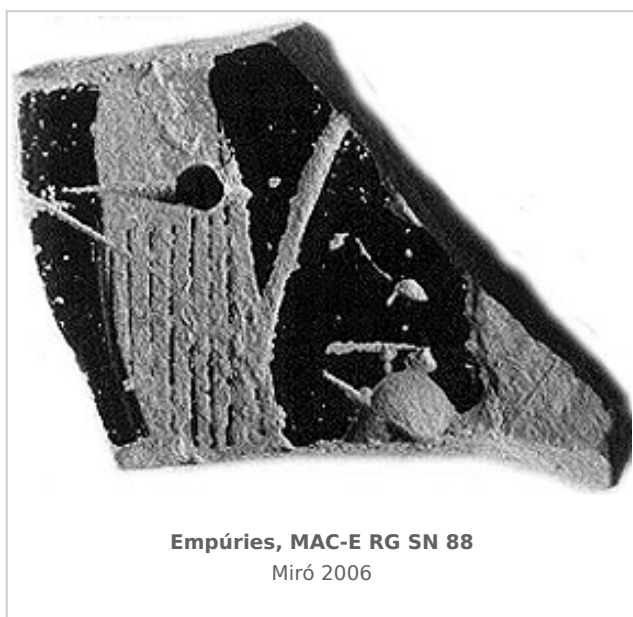

Ficha CIG 7259

Museu d'Arqueologia de Catalunya - Empúries

Núm. Inventario: EMP RG SN 88

Procedencia: [Empúries](#)

Contexto: [Neápolis, indeterminado](#)

Cronología: 400 - 350

Coordenadas: [42.13476 - 3.1206](#)

URL: <https://www.bd.iberiagraeca.net/fichas/7259>

IMÁGENES

BIBLIOGRAFÍA

MIRO 2006 - M. T. Miró: *La ceràmica àtica de figures roges de la ciutat grega d'Empòrion, Monografies Emporitanes 14*, Museu d'Arqueologia de Catalunya-Empúries, Barcelona.
(cat. p. 574, nº 2801, lám. 190, p. 267, fig. 747)

CERÁMICA