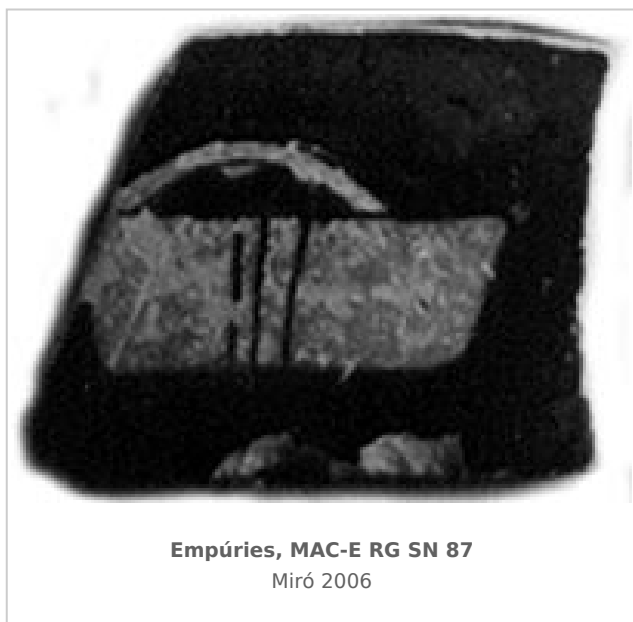

### Museu d'Arqueologia de Catalunya - Empúries

Núm. Inventario: EMP RG SN 87

**Procedencia:** [Empúries](#)

**Contexto:** [Neápolis, indeterminado](#)

**Cronología:** 470 - 460

**Coordenadas:** [42.13476 - 3.1206](#)