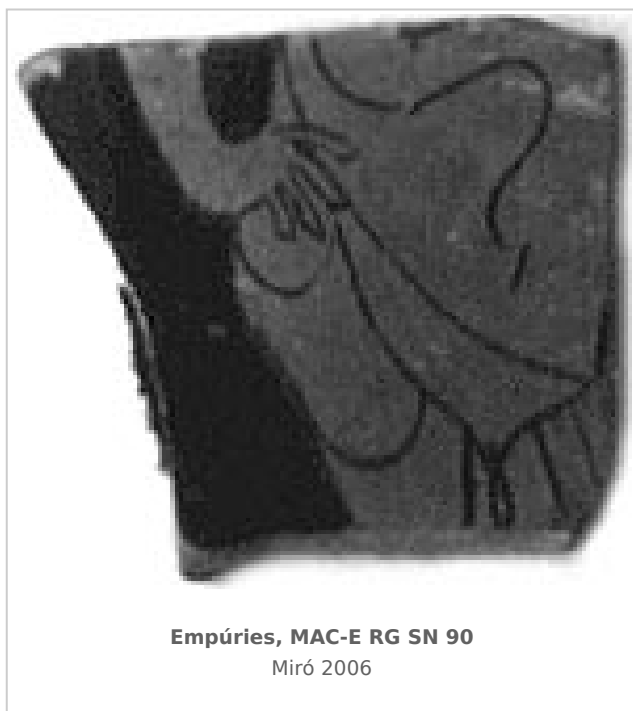

Ficha CIG 7280

Museu d'Arqueologia de Catalunya - Empúries

Núm. Inventario: EMP RG SN 90

Procedencia: [Empúries](#)

Contexto: [Neápolis, indeterminado](#)

Cronología: 470 - 460

Coordenadas: [42.13476 - 3.1206](#)

URL: <https://www.bd.iberiagraeca.net/fichas/7280>

IMÁGENES

BIBLIOGRAFÍA

MIRO 2006 - M. T. Miró: *La ceràmica àtica de figures roges de la ciutat grega d'Empòrion*, *Monografies Emporitanes* 14, Museu d'Arqueologia de Catalunya-Empúries, Barcelona.
(p. 182-183, fig. 377, cat. p. 12-13, nº 44, lám. 7)

Elementos secundarios: Himation

Motivos Ornamentales: Línea de contorno en relieve

Observaciones: Excavación 26 de noviembre de 1924.

Autor: Sara Martínez (CIG)

Supervisor: Xavier Aquilué (CIG)

Fecha: 20-05-2016