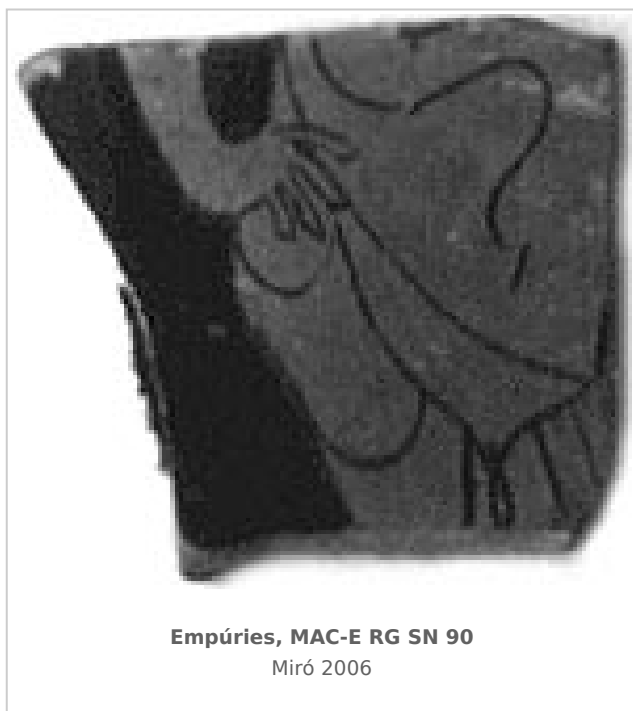

Ficha CIG 7280

Museu d'Arqueologia de Catalunya - Empúries

Núm. Inventario: EMP RG SN 90

Procedencia: [Empúries](#)

Contexto: [Neápolis, indeterminado](#)

Cronología: 470 - 460

Coordenadas: [42.13476](#) - [3.1206](#)

URL: <https://www.bd.iberiagraeca.net/fichas/7280>

IMÁGENES

BIBLIOGRAFÍA

MIRO 2006 - M. T. Miró: *La ceràmica àtica de figures roges de la ciutat grega d'Empòrion*, *Monografies Emporitanes* 14, Museu d'Arqueologia de Catalunya-Empúries, Barcelona.
(p. 182-183, fig. 377, cat. p. 12-13, nº 44, lám. 7)

CERÁMICA

Origen: Ática

Técnica: C. de figuras rojas
Forma: Copa con pie alto
Parte Conservada: Cuerpo
Taller: CLINIC P
Tipo Decoración: Barnizada Pintada
Personajes: Figura humana
Elementos secundarios: Himation
Motivos Ornamentales: Línea de contorno en relieve
Observaciones: Excavación 26 de noviembre de 1924.