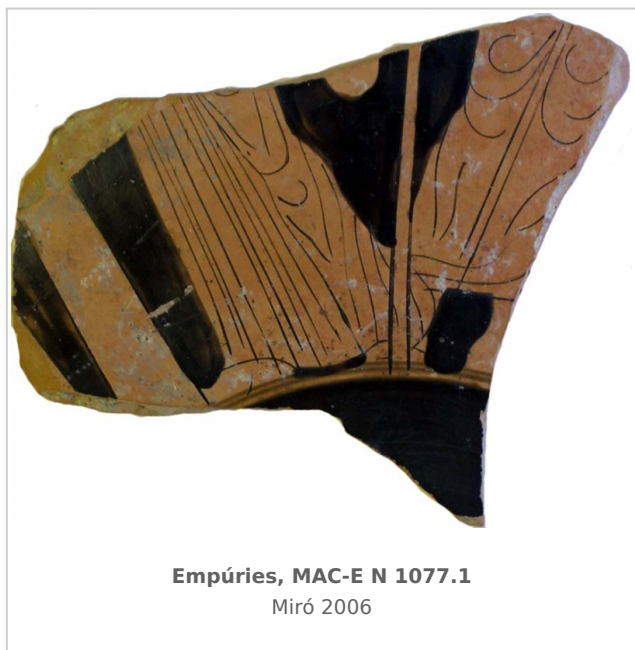

Ficha CIG 7283

Museu d'Arqueologia de Catalunya - Empúries

Núm. Inventario: N 1077

Procedencia: [Empúries](#)

Contexto: [Neápolis 1985, Hab, C, UE 1077](#)

Cronología: 470 - 460

Coordenadas: [42.13476 - 3.1206](#)

URL: <https://www.bd.iberiagraeca.net/fichas/7283>

IMÁGENES

BIBLIOGRAFÍA

MIRO 2006 - M. T. Miró: *La ceràmica àtica de figures roges de la ciutat grega d'Empòrion, Monografies Emporitanes* 14, Museu d'Arqueologia de Catalunya-Empúries, Barcelona.
(p. 181, p. 189, fig. 412, cat. p. 17, nº 59, lám. 10)

CERÁMICA

Origen: Ática

Técnica: C. de figuras rojas