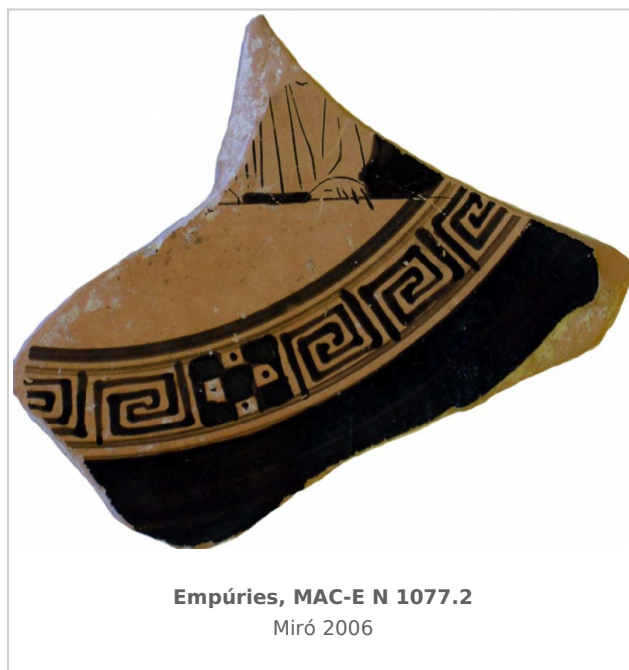

Ficha CIG 7283

Museu d'Arqueologia de Catalunya - Empúries

Núm. Inventario: N 1077

Procedencia: [Empúries](#)

Contexto: [Neápolis 1985, Hab, C, UE 1077](#)

Cronología: 470 - 460

Coordenadas: [42.13476 - 3.1206](#)

URL: <https://www.bd.iberiagraeca.net/fichas/7283>

IMÁGENES

BIBLIOGRAFÍA

MIRO 2006 - M. T. Miró: *La ceràmica àtica de figures roges de la ciutat grega d'Empòrion, Monografies Emporitanes* 14, Museu d'Arqueologia de Catalunya-Empúries, Barcelona.
(p. 181, p. 189, fig. 412, cat. p. 17, nº 59, lám. 10)

CERÁMICA

Origen: Ática

Técnica: C. de figuras rojas