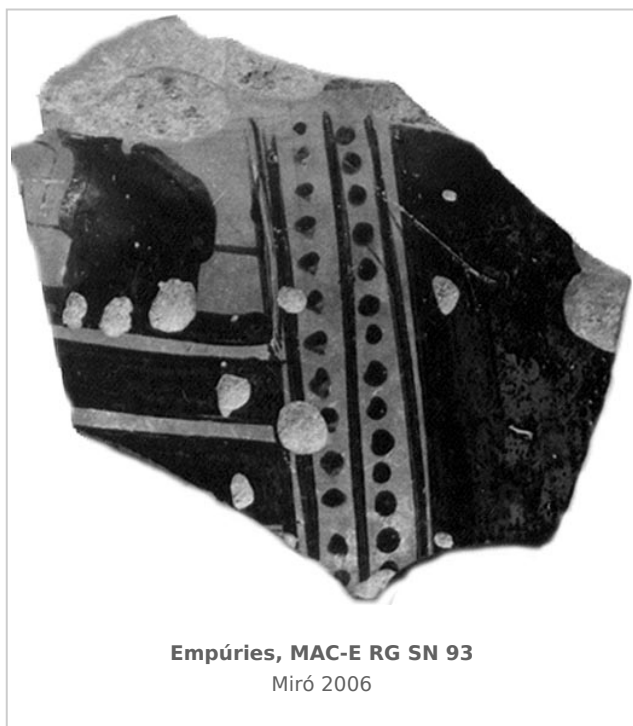

Ficha CIG 7284

Museu d'Arqueologia de Catalunya - Empúries

Núm. Inventario: EMP RG SN 93

Procedencia: [Empúries](#)

Contexto: [Neápolis, indeterminado](#)

Cronología: 425 - 400

Coordenadas: [42.13476 - 3.1206](#)

URL: <https://www.bd.iberiagraeca.net/fichas/7284>

IMÁGENES

BIBLIOGRAFÍA

GANDIA 1923 - E. Gandia: *Diario de las excavaciones de 1923.*

(p. 221)

MIRO 2006 - M. T. Miró: *La ceràmica àtica de figures roges de la ciutat grega d'Empòrion, Monografies Emporitanes 14, Museu d'Arqueologia de Catalunya-Empúries, Barcelona.*

(p. 199, p. 207, fig. 505, cat. p. 611, nº 2984, lám. 211)

CERÁMICA

Origen: Ática
Técnica: C. de figuras rojas
Forma: Cratera de columnas
Parte Conservada: Cuerpo
Taller: LOUVRE CENTAUROMACHY P
Tipo Decoración: Barnizada Pintada
Escena: Banquete
Elementos secundarios: Bota Mesa
Motivos Ornamentales: Banda en reserva Puntos Líneas
Observaciones: Excavación 5 de noviembre de 1923