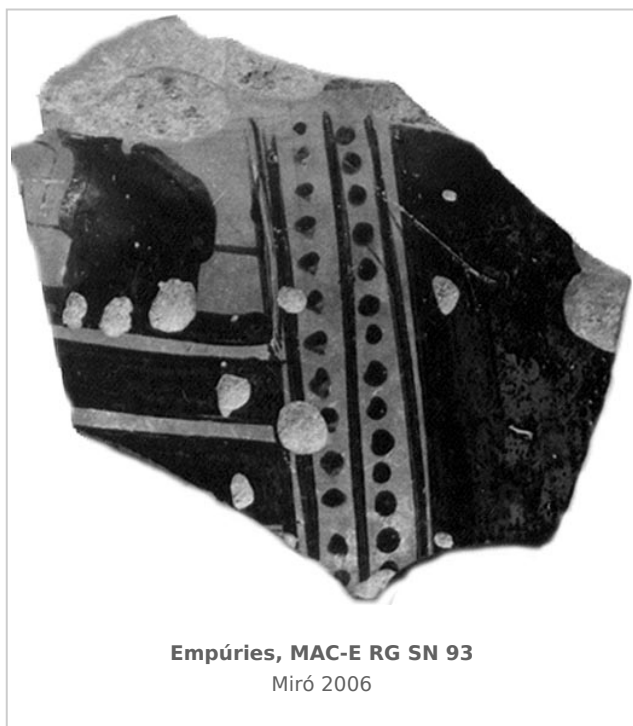

Ficha CIG 7284

Museu d'Arqueologia de Catalunya - Empúries

Núm. Inventario: EMP RG SN 93

Procedencia: [Empúries](#)

Contexto: [Neápolis, indeterminado](#)

Cronología: 425 - 400

Coordenadas: [42.13476 - 3.1206](#)

URL: <https://www.bd.iberiagraeca.net/fichas/7284>

IMÁGENES

BIBLIOGRAFÍA

GANDIA 1923 - E. Gandia: *Diario de las excavaciones de 1923.*

(p. 221)

MIRO 2006 - M. T. Miró: *La ceràmica àtica de figures roges de la ciutat grega d'Empòrion, Monografies Emporitanes 14,* Museu d'Arqueologia de Catalunya-Empúries, Barcelona.

(p. 199, p. 207, fig. 505, cat. p. 611, nº 2984, lám. 211)

CERÁMICA

Origen: Ática
Técnica: C. de figuras rojas
Forma: Cratera de columnas
Parte Conservada: Cuerpo
Taller: LOUVRE CENTAUROMACHY P
Tipo Decoración: Barnizada Pintada
Escena: Banquete
Elementos secundarios: Bota Mesa
Motivos Ornamentales: Banda en reserva Puntos Líneas
Observaciones: Excavación 5 de noviembre de 1923