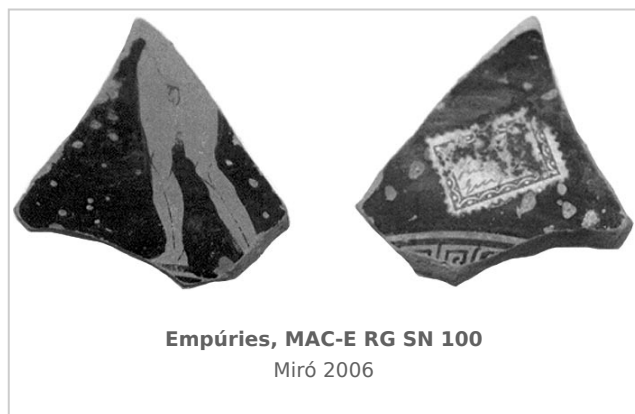

### Museu d'Arqueologia de Catalunya - Empúries

Núm. Inventario: EMP RG SN 100

**Procedencia:** [Empúries](#)

**Contexto:** [Neápolis, indeterminado](#)

**Cronología:** 425 - 400

**Coordenadas:** [42.13476](#) - [3.1206](#)