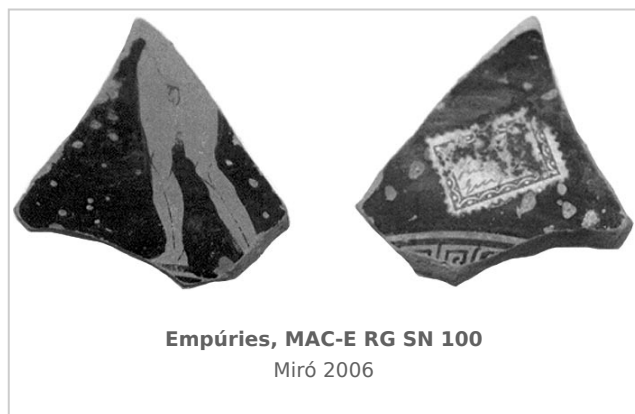

Ficha CIG 7285

Museu d'Arqueologia de Catalunya - Empúries

Núm. Inventario: EMP RG SN 100

Procedencia: [Empúries](#)

Contexto: [Neápolis, indeterminado](#)

Cronología: 425 - 400

Coordenadas: [42.13476](#) - [3.1206](#)

URL: <https://www.bd.iberiagraeca.net/fichas/7285>

IMÁGENES

BIBLIOGRAFÍA

MIRO 2006 - M. T. Miró: *La ceràmica àtica de figures roges de la ciutat grega d'Empòrion, Monografies Emporitanes 14*, Museu d'Arqueologia de Catalunya-Empúries, Barcelona.
(p. 208, p. 211, fig. 526, cat. p. 87, nº 335, lám. 45)

CERÁMICA

Origen: Ática

Técnica: C. de figuras rojas

Forma: Copa con pie alto

Parte Conservada: Fondo

Taller: HEIDELBERG 209 P circa

Tipo Decoración: Barnizada Pintada

Escena: Palestra

Personajes: Figura masculina desnuda

Motivos Ornamentales: Orla de meandros Línea de contorno en relieve

Autor: Sara Martínez (CIG)

Supervisor: Xavier Aquilué (CIG)

Fecha: 23-05-2016

Control F. Cerámica: Revisada