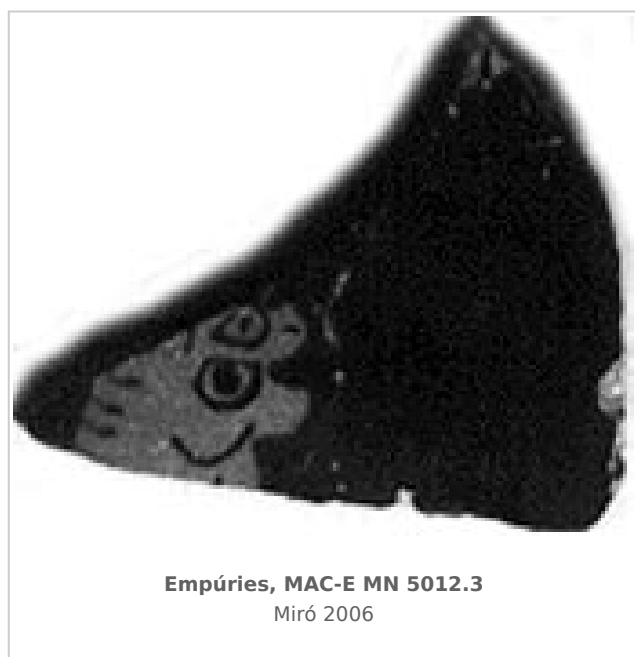

Ficha CIG 7292

Museu d'Arqueologia de Catalunya - Empúries

Núm. Inventario: 85-MN-5012-3

Procedencia: [Empúries](#)

Contexto: [Neápolis, Sector MN, UE 5012, 1985](#)

Cronología: 400 - 375

Coordenadas: [42.13476](#) - [3.1206](#)

URL: <https://www.bd.iberiagraeca.net/fichas/7292>

IMÁGENES

BIBLIOGRAFÍA

SANMARTI GREGO 1988 - E. Sanmartí Grego: Datación de la muralla griega meridional de Ampurias y caracterización de la facies cerámica de la ciudad en la primera mitad del siglo IV a. de J.C., *Colloque Grecs et Ibères (Bordeaux 1986)*, *Revue des Études Anciennes (REA)* X, Bordeaux, 99-137.