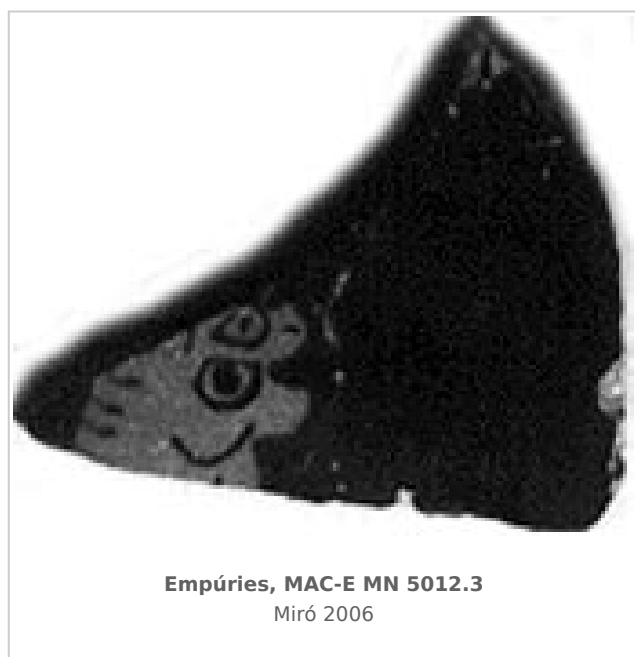

### Museu d'Arqueologia de Catalunya - Empúries

Núm. Inventario: 85-MN-5012-3

**Procedencia:** [Empúries](#)

**Contexto:** [Neápolis, Sector MN, UE 5012, 1985](#)

**Cronología:** 400 - 375

**Coordenadas:** [42.13476 - 3.1206](#)