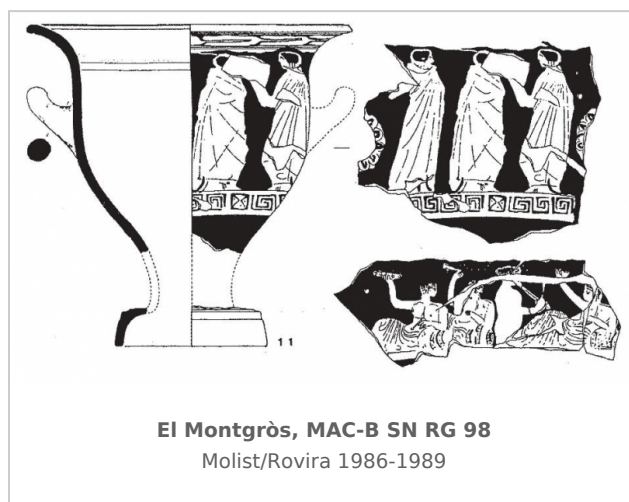

Ficha CIG 7417

Museu d'Arqueologia de Catalunya - Barcelona

Núm. Inventario: MAC-B SN RG 98

Procedencia: [El Montgròs](#)

Contexto: [UE 193. Relleno armorum 142](#)

Cronología: 375 - 350

Coordenadas: [41.80333 - 2.27333](#)

URL: <https://www.bd.iberiagraeca.net/fichas/7417>

IMÁGENES

BIBLIOGRAFÍA

MOLIST/ROVIRA 1986-1989 - N. Molist, J. Rovira: L'Oppidum ausetà del Turó del Montgròs (el Brull, Osona), *Empúries* 48-50, Barcelona, 122-141.

(p. 131, p. 135, fig. 16.11) [[+ inf.]](#)

ROVIRA/BATISTA 1987 - J. Rovira, R. Batista: *Memòria de les excavacions al Turó de Montgròs, el Brull,*