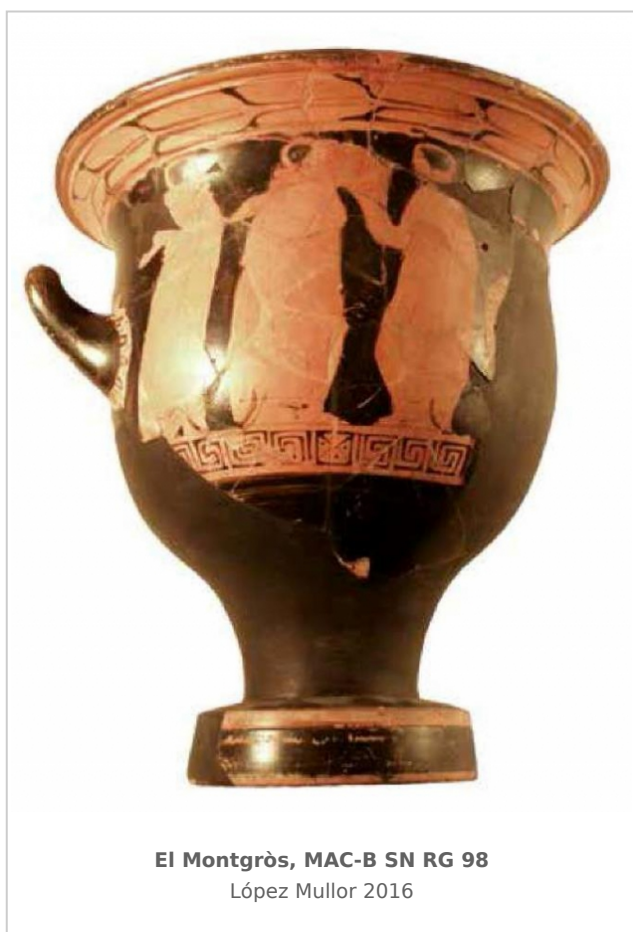

Ficha CIG 7417

Museu d'Arqueologia de Catalunya - Barcelona

Núm. Inventario: MAC-B SN RG 98

Procedencia: [El Montgròs](#)

Contexto: [UE 193. Relleno armorum 142](#)

Cronología: 375 - 350

Coordenadas: [41.80333 - 2.27333](#)

URL: <https://www.bd.iberiagraeca.net/fichas/7417>

IMÁGENES

BIBLIOGRAFÍA

MOLIST/ROVIRA 1986-1989 - N. Molist, J. Rovira: L'Oppidum ausetà del Turó del Montgròs (el Brull, Osona), *Empúries* 48-50, Barcelona, 122-141.

(p. 131, p. 135, fig. 16.11) [[+ inf.]](#)

ROVIRA/BATISTA 1987 - J. Rovira, R. Batista: *Memòria de les excavacions al Turó de Montgròs, el Brull,*