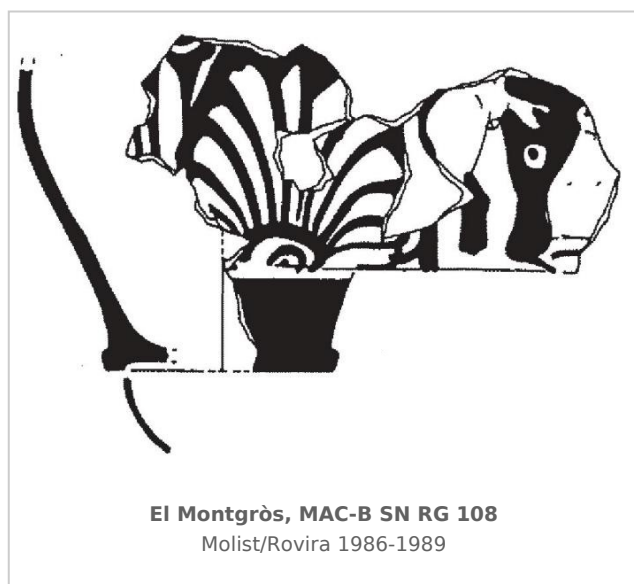

Ficha CIG 7427

Museu d'Arqueologia de Catalunya - Barcelona

Núm. Inventario: MAC-B SN RG 108

Procedencia: [El Montgròs](#)

Contexto: [UE 197 \(Bronze Final\)](#)

Cronología: 400 - 350

Coordenadas: [41.80333 - 2.27333](#)

URL: <https://www.bd.iberiagraeca.net/fichas/7427>

IMÁGENES

BIBLIOGRAFÍA

MOLIST/ROVIRA 1986-1989 - N. Molist, J. Rovira: L'Oppidum ausetà del Turó del Montgròs (el Brull, Osona), *Empúries* 48-50, Barcelona, 122-141.

CERÁMICA

Origen: Ática

Técnica: C. de figuras rojas

Forma: Escifo

Parte Conservada: Fondo y pie

Taller: FAT BOY group

Tipo Decoración: Barnizada Pintada

Personajes: Joven desnudo

Motivos Ornamentales: Palmeta

Observaciones: Pieza intrusiva en el estrato del Bronce Final en el cual se encuentra. Es una contaminación provocada por la construcción de la muralla ibérica.

Autor: Pol Carreras (CIG)